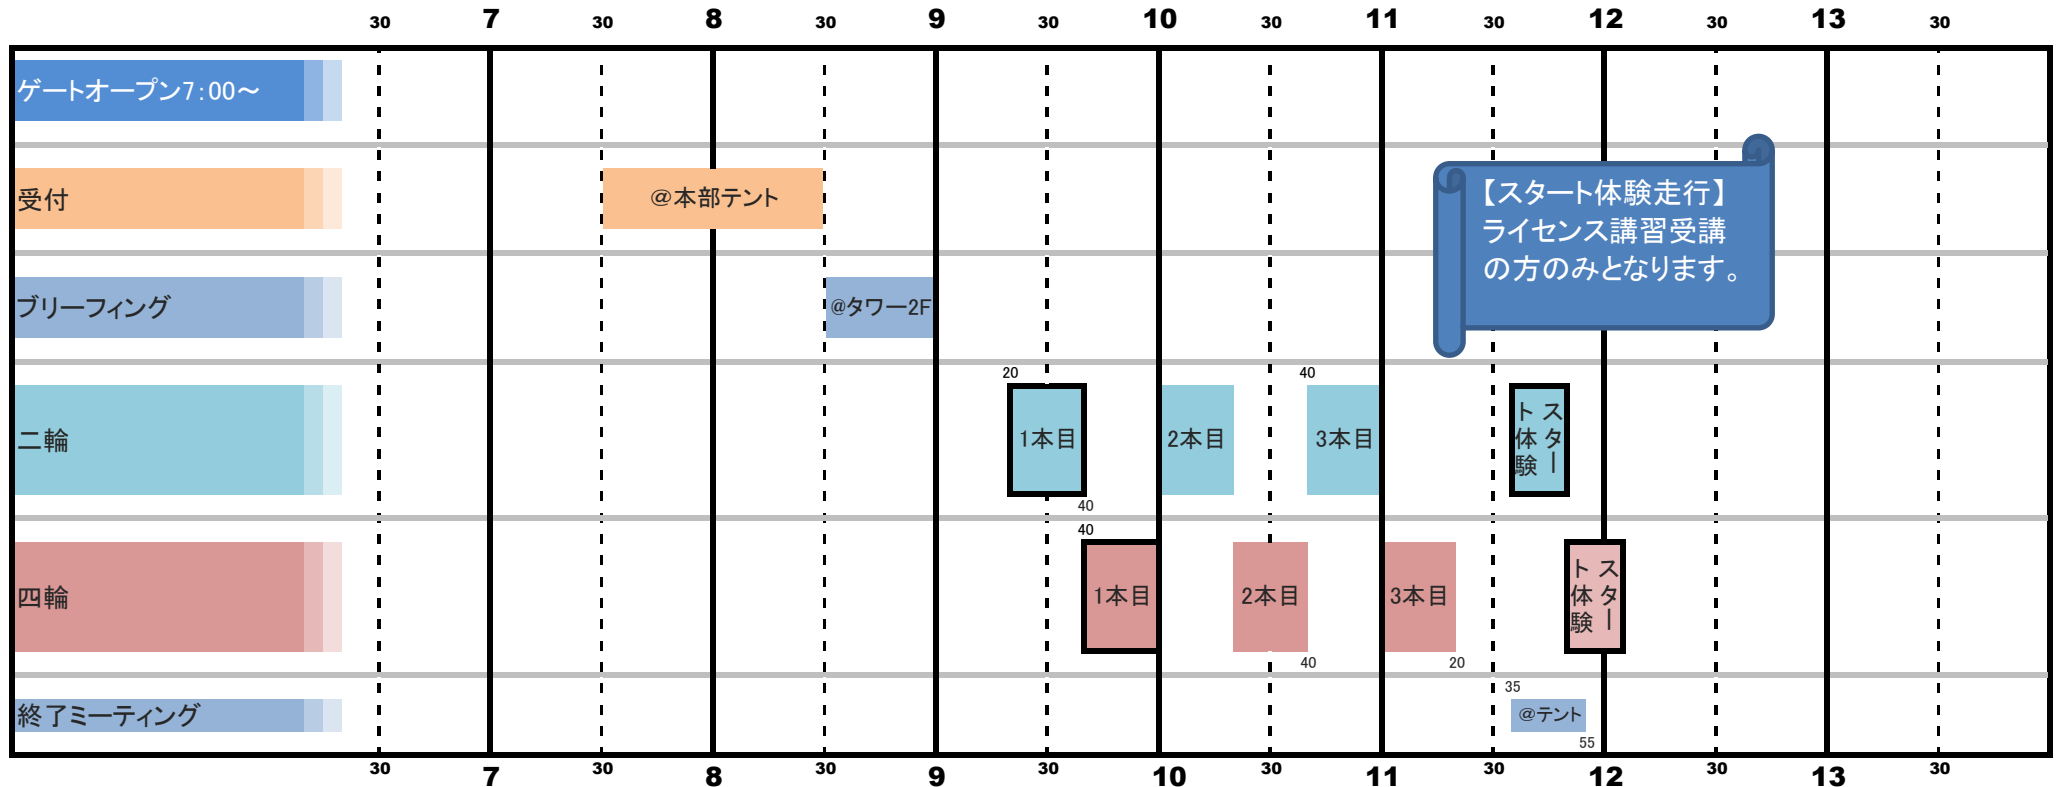

2017.09.03 WITH ME袖ヶ浦FRW走行会

- ※タイムスケジュールをお守りいただき、走行開始5分前には待機エリアに待機をお願い致します。
- ※走行上の注意またはその他諸規則に反した場合、走行を中断することがありますのでご注意願います。
- ※各クラス1本目は慣熟走行を行います。
- ※事故や転倒などにより走行が中断となった場合、走行時間が予定より短くなる場合があります。予めご了承下さい。
- ※暫定につき、当日タイムスケジュールが変更になる場合があります。予めご了承下さい。