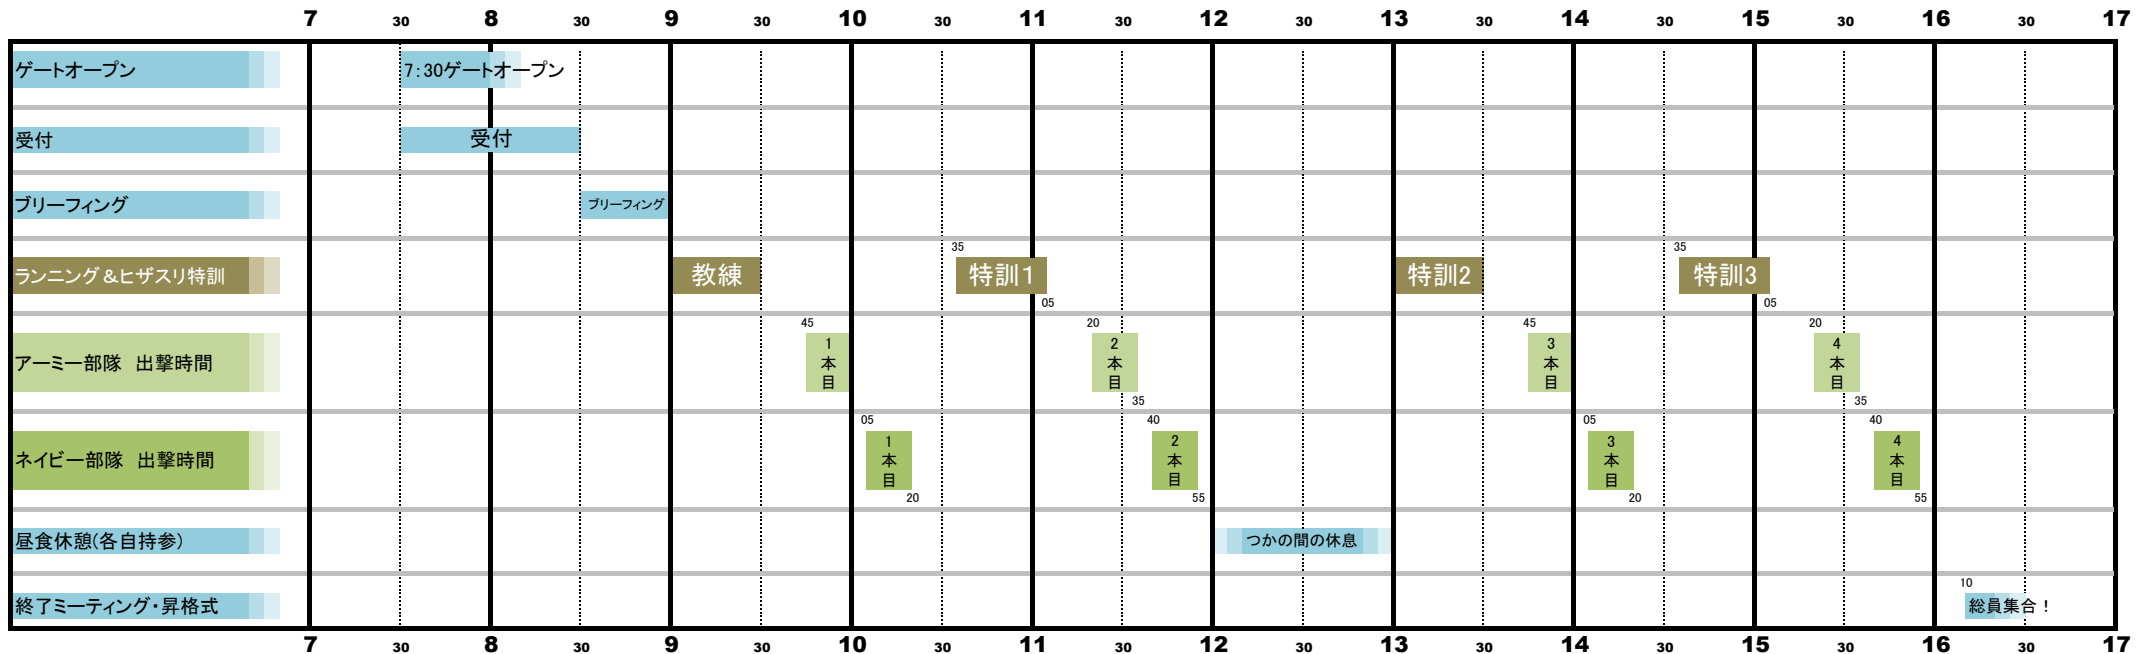

9.17 HIZA-SURI CAMP 訓練スケジュール

<部隊編成>	
HIZA-SURI CAMP アーミー部隊	
HIZA-SURI CAMP ネイビー部隊	

※タイムスケジュールをお守りいただき、走行開始5分前にはピットロードに待機をお願い致します。
 ※走行上の注意またはその他諸規則に反した場合、走行を中断することがありますのでご注意ください。
 ※最初の教練はランニングとともに行います。
 ※事前告知なしに当日作戦スケジュール及び部隊編成を変更する場合がございますので予め御了承下さい。