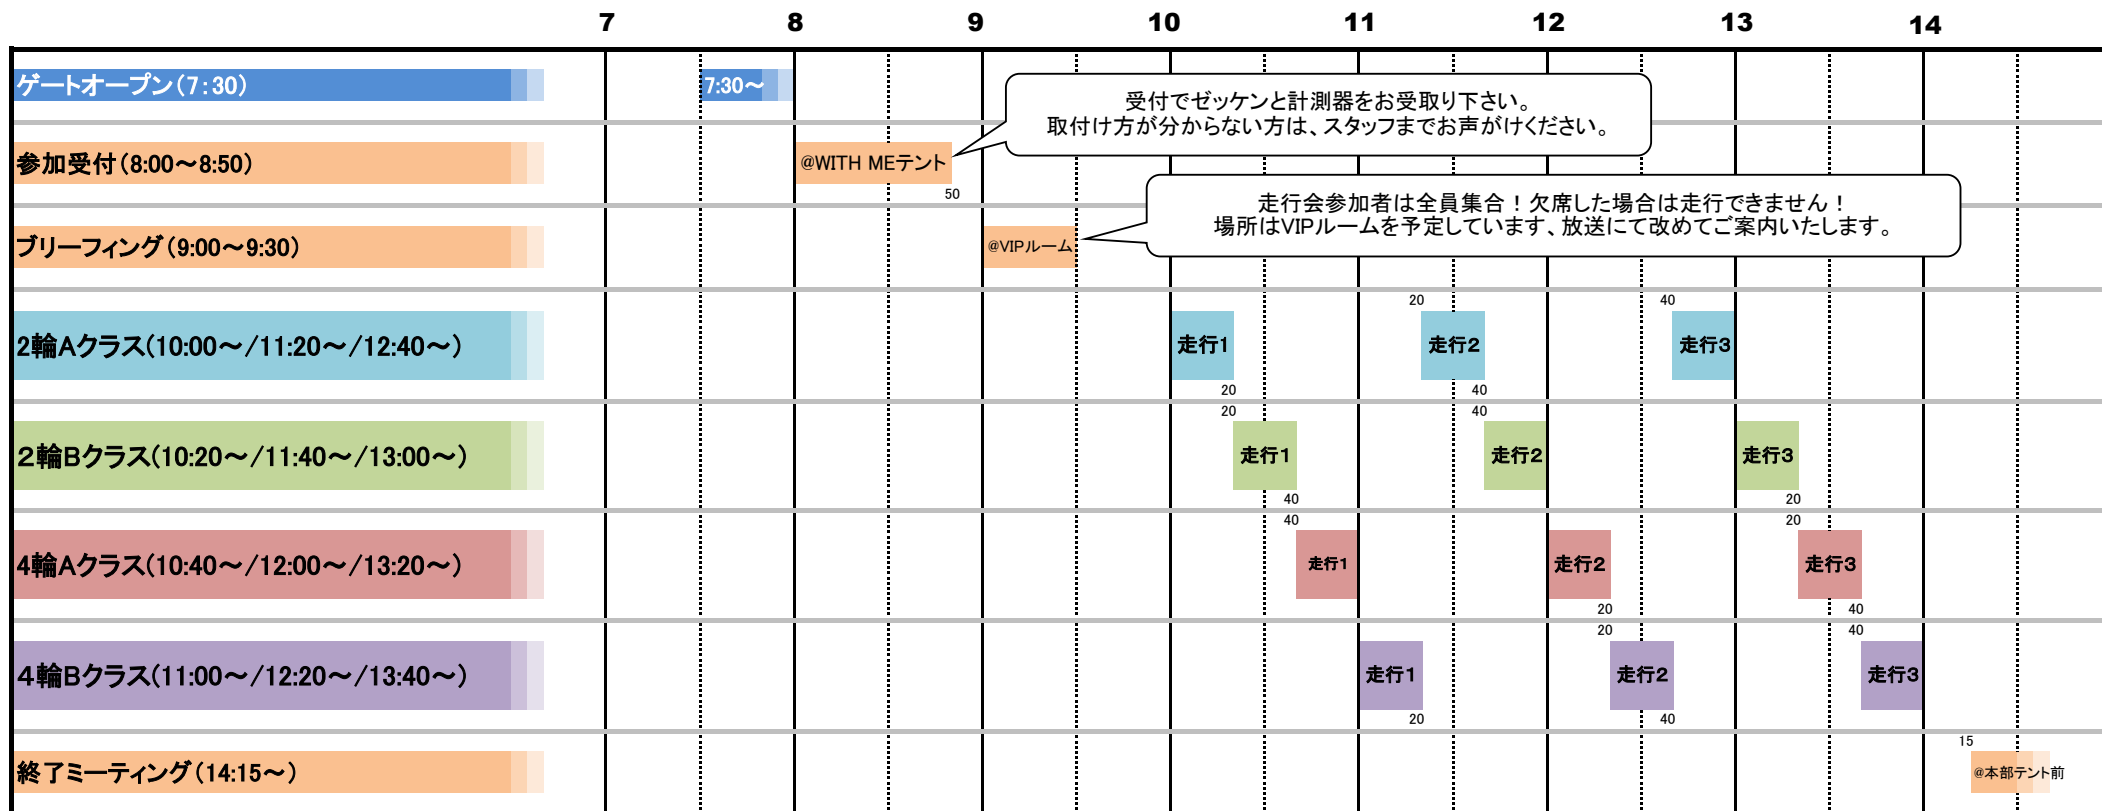

2017.10.9 WITH ME筑波2000走行会タイムスケジュール(暫定)

- ※タイムスケジュールをお守りいただき、走行開始5分前には待機エリアに待機をお願い致します。
- ※走行上の注意またはその他諸規則に反した場合、走行を中断することがありますのでご注意願います。
- ※各クラス1本日は慣熟走行を行います。
- ※先導走行を希望される方は、ブリーフィング終了後希望者をつのります。
- ※タイムスケジュールは当日までに変更する場合がございます。予め御了承下さい。