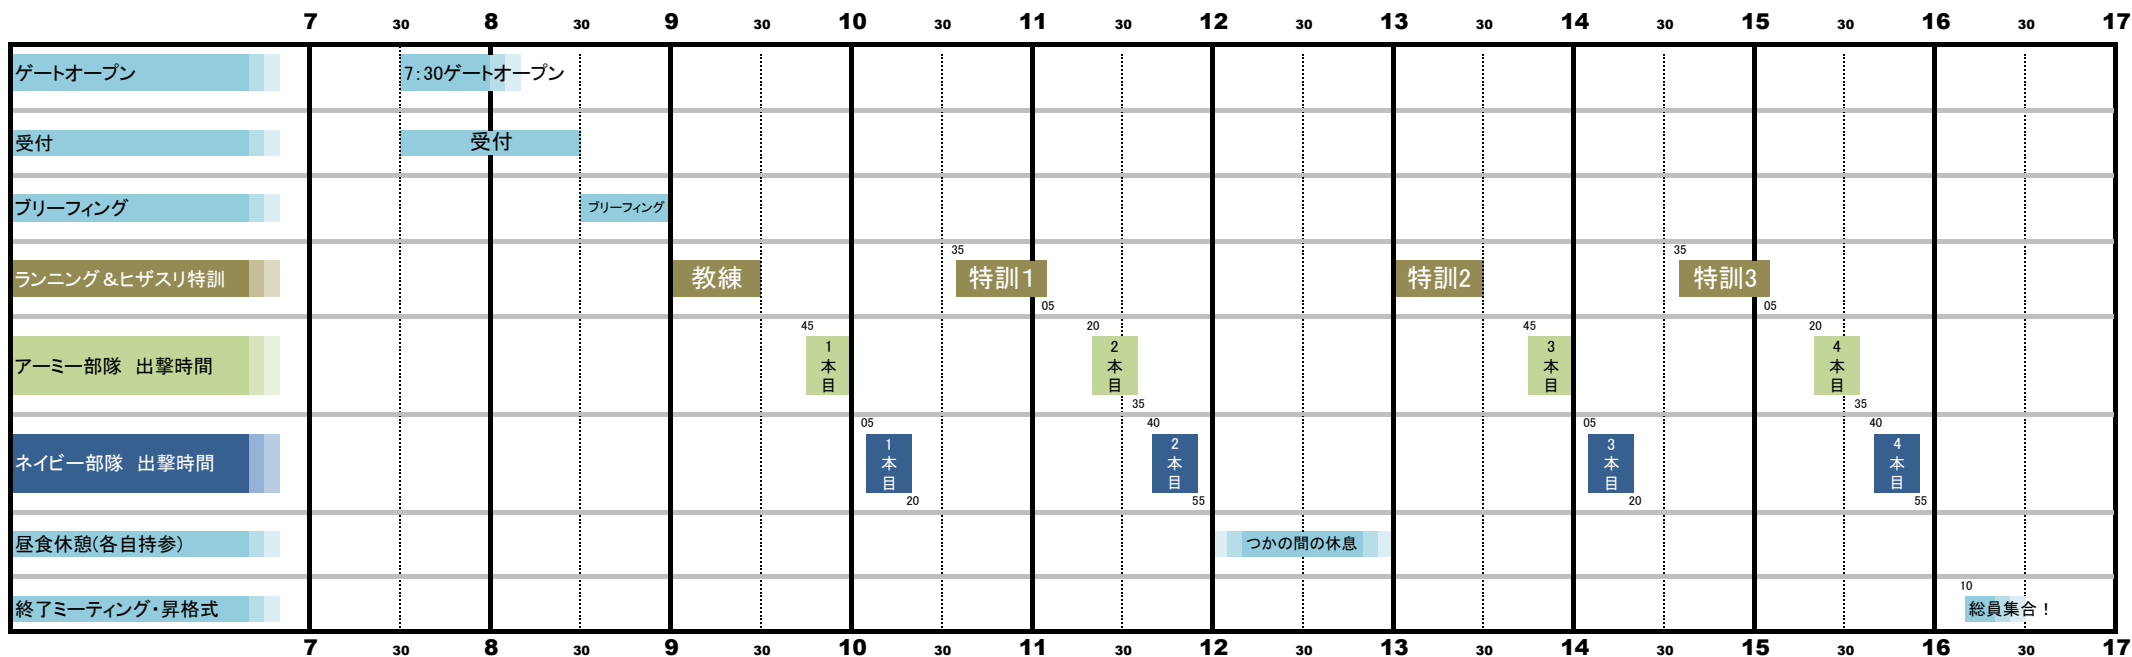

12.3 HIZA-SURI CAMP 訓練スケジュール

<部隊編成>	
HIZA-SURI CAMP アーミー部隊	■
HIZA-SURI CAMP ネイビー部隊	■

※タイムスケジュールをお守りいただき、走行開始5分前にはピットロードに待機をお願い致します。
 ※走行上の注意またはその他諸規則に反した場合、走行を中断することがありますのでご注意ください。
 ※最初の教練はランニングとともに行います。
 ※事前告知なしに当日作戦スケジュール及び部隊編成を変更する場合がございますので予め御了承下さい。