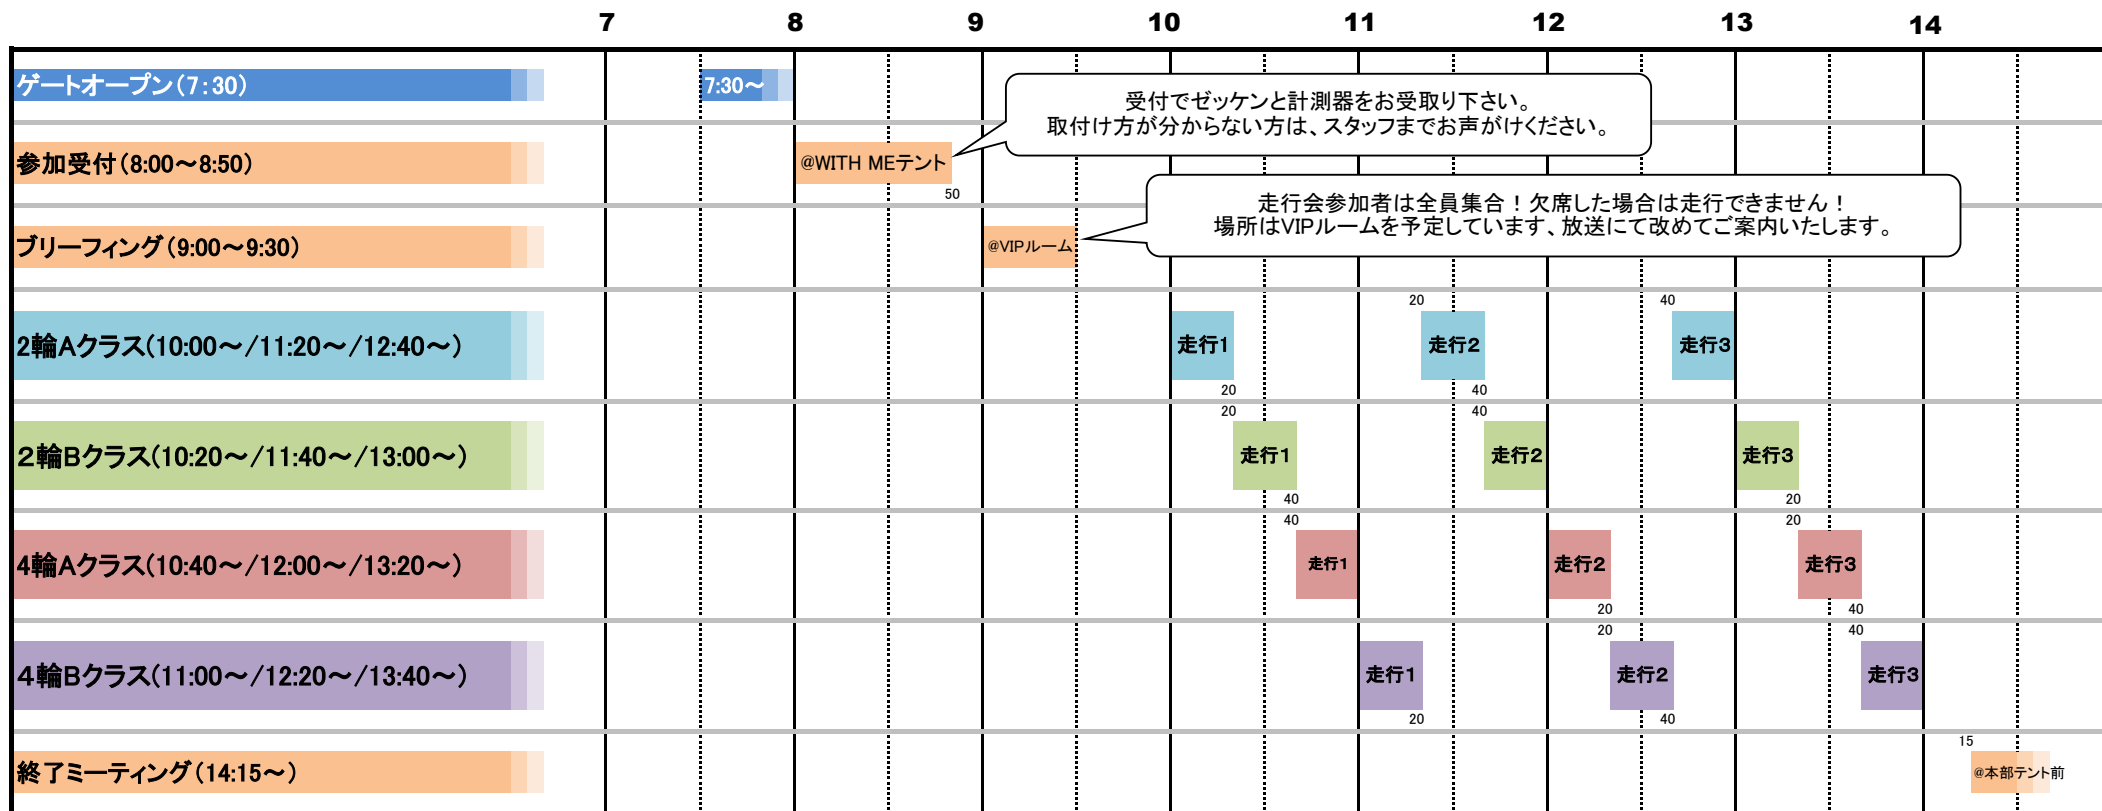

2017.12.23 WITH ME筑波2000走行会タイムスケジュール(暫定)

- ※タイムスケジュールをお守りいただき、走行開始5分前には待機エリアに待機をお願い致します。
- ※走行上の注意またはその他諸規則に反した場合、走行を中断することがありますのでご注意願います。
- ※各クラス1本目は先導付・追い越し禁止の慣熟走行を行います。
- ※先導走行を希望される方は、ブリーフィング終了後希望者をつのります。
- ※タイムスケジュールは当日までに変更する場合がございます。予め御了承下さい。