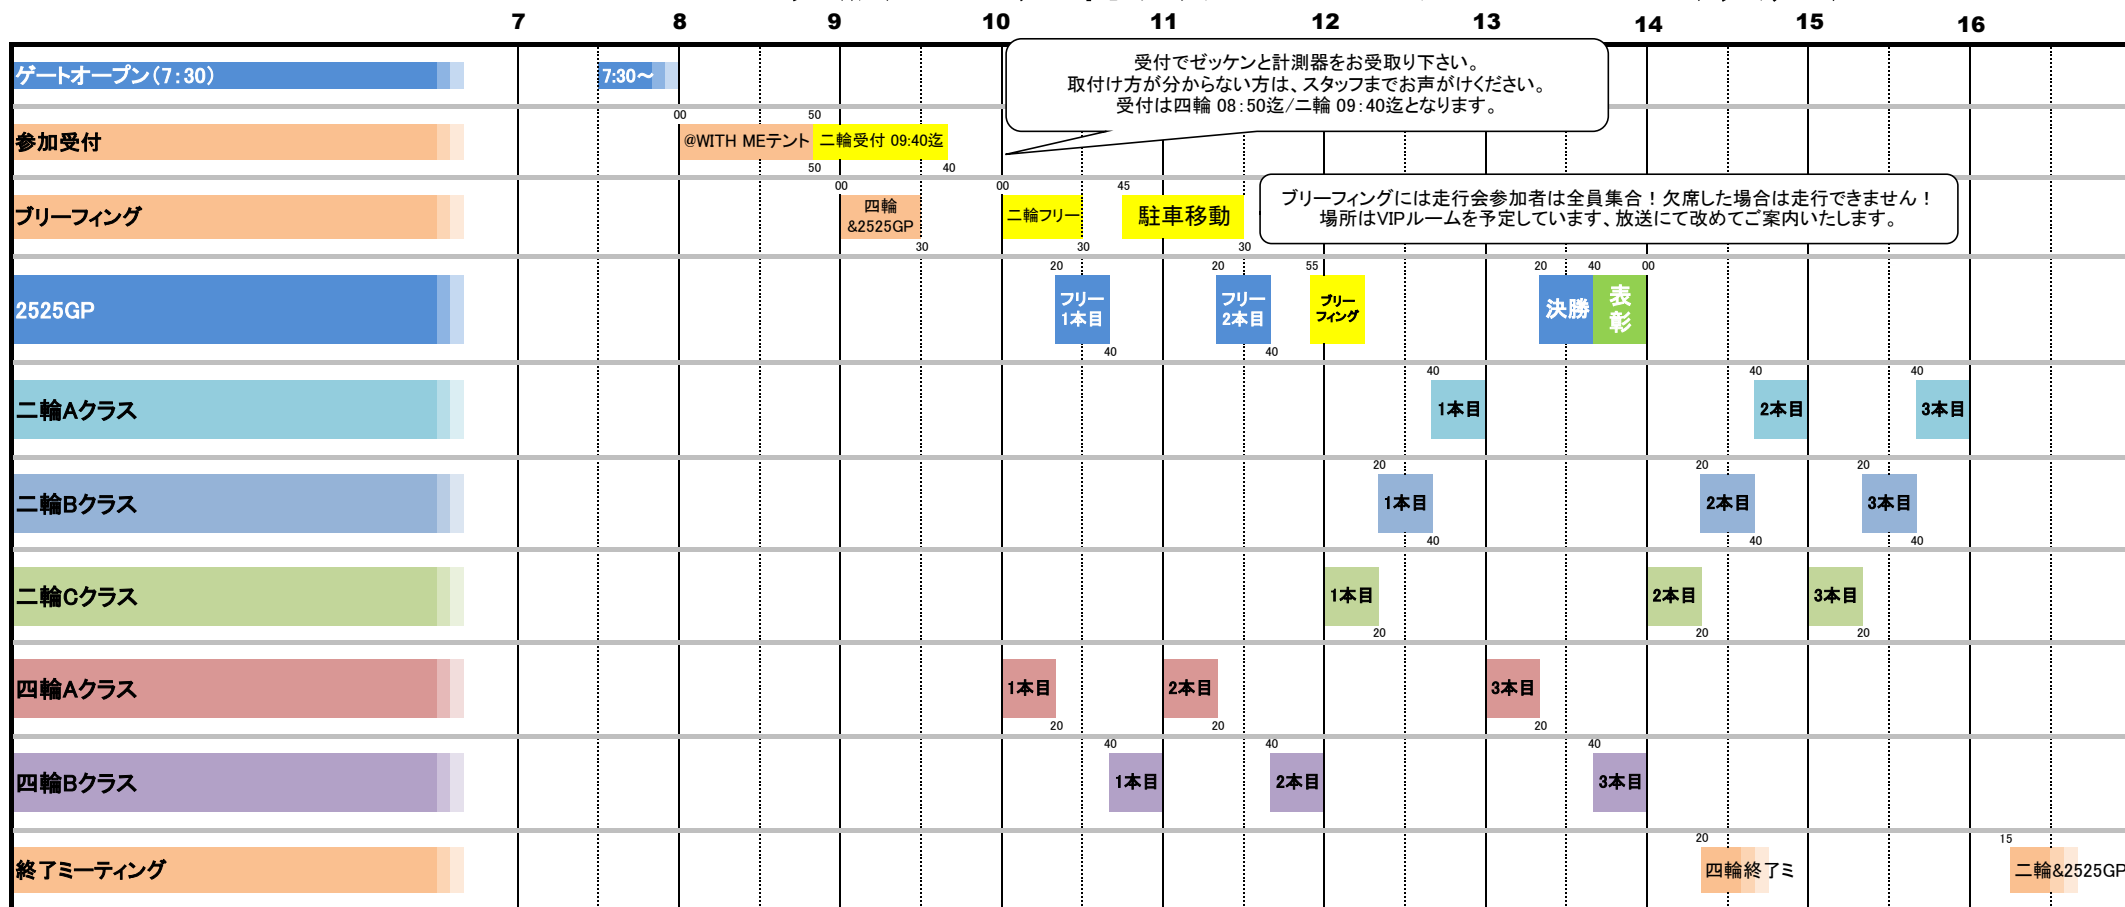

2018.03.25 WITH ME筑波2000走行会タイムスケジュール(決定)

受付でゼッケンと計測器をお受取り下さい。
取付け方が分からない方は、スタッフまでお声がけください。
受付は四輪 08:50迄/二輪 09:40迄となります。

フリーフィングには走行会参加者は全員集合！欠席した場合は走行できません！
場所はVIPルームを予定しています、放送にて改めてご案内いたします。

- ※タイムスケジュールをお守りいただき、走行開始5分前には待機エリアに待機をお願い致します。
- ※走行上の注意またはその他諸規則に反した場合、走行を中断することがありますのでご注意願います。
- ※各クラス1本目は先導付・追い越し禁止の慣熟走行を行います。
- ※先導走行を希望される方は、フリーフィング終了後希望者をつのります。
- ※タイムスケジュールは当日までに変更する場合がございます。予め御了承下さい。