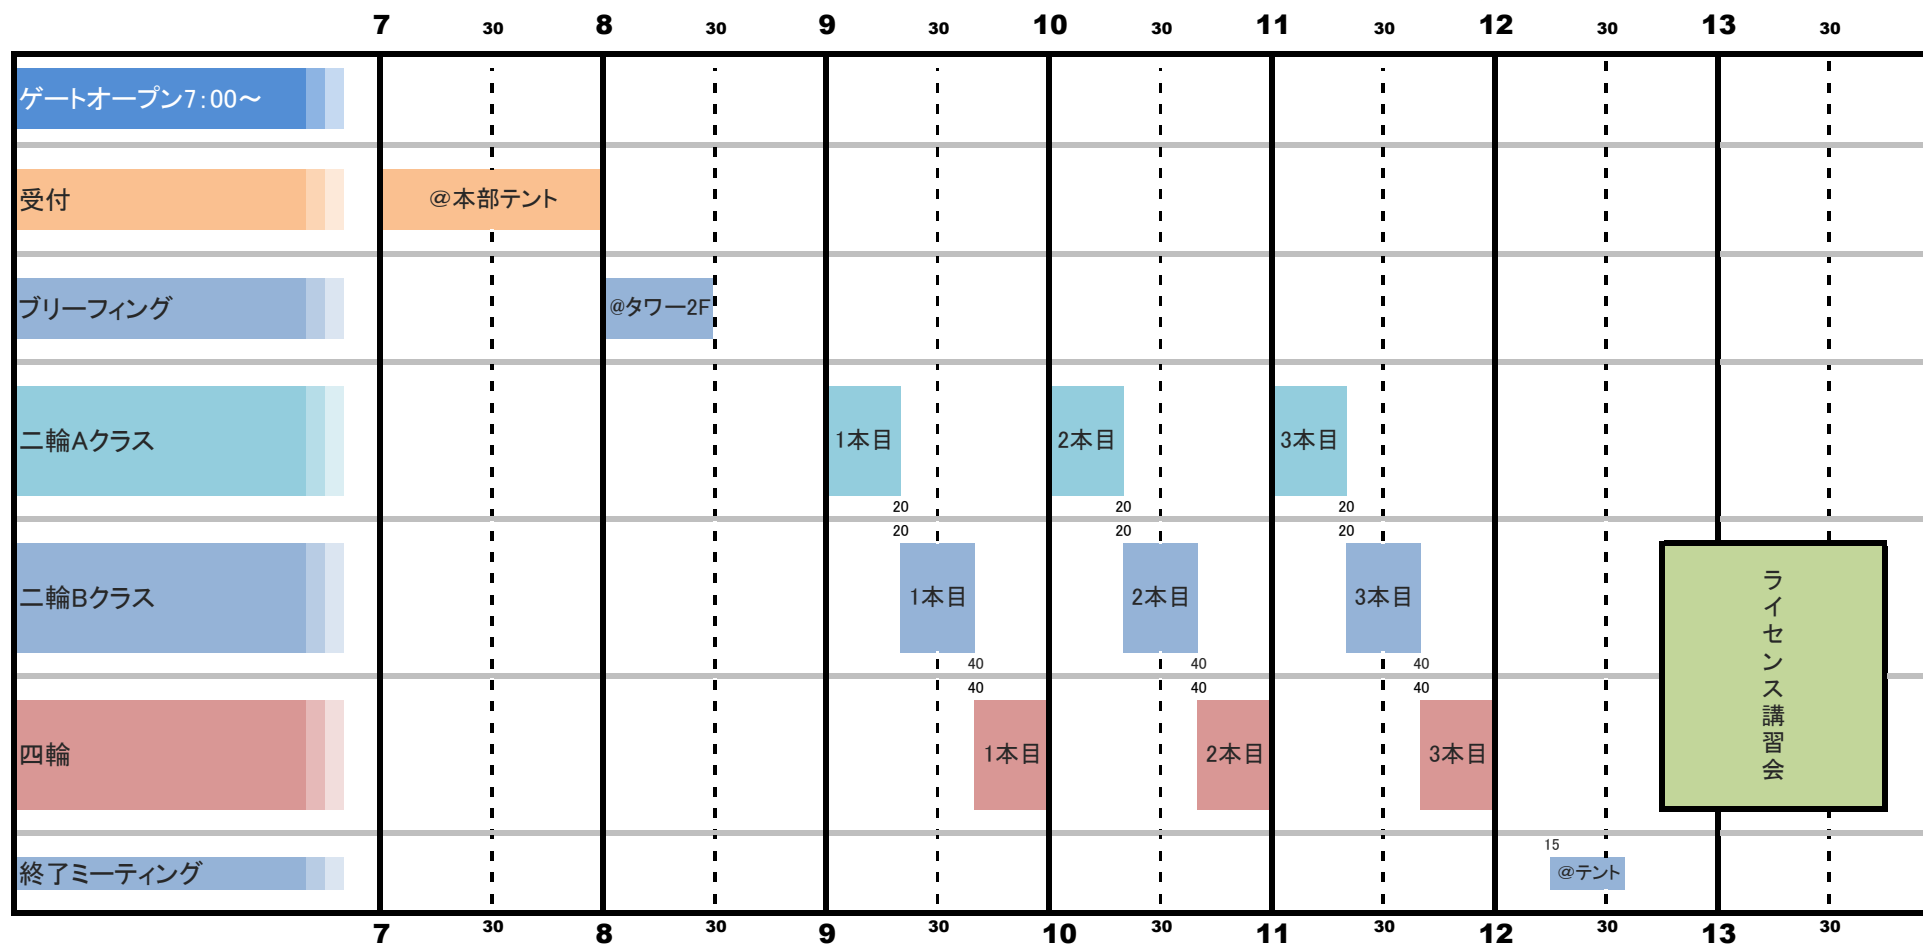

2018.04.15 WITH ME袖ヶ浦FRW走行会

- ※タイムスケジュールをお守りいただき、走行開始5分前には待機エリアに待機をお願い致します。
- ※走行上の注意またはその他諸規則に反した場合、走行を中断することがありますのでご注意願います。
- ※各クラス1本目は慣熟走行を行います。
- ※事故や転倒などにより走行が中断となった場合、走行時間が予定より短くなる場合があります。予めご了承下さい。
- ※暫定につき、当日タイムスケジュールが変更になる場合があります。予めご了承下さい。