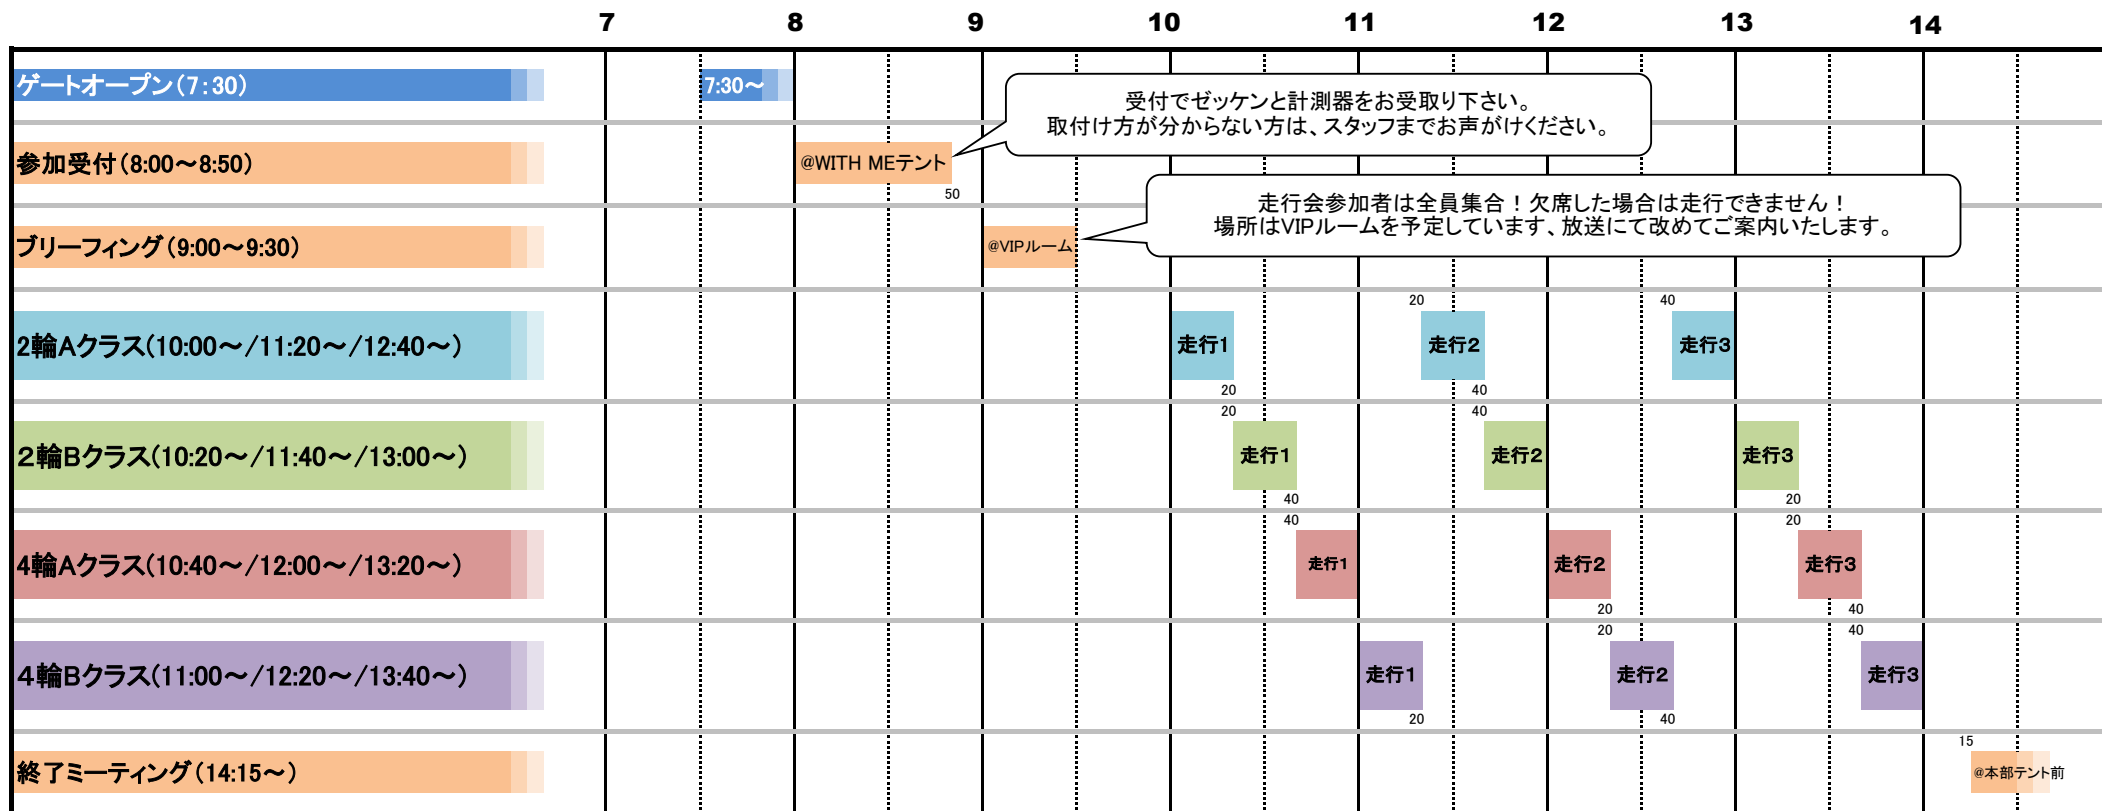

2018.5.12 WITH ME筑波2000走行会タイムスケジュール(暫定)

- ※タイムスケジュールをお守りいただき、走行開始5分前には待機エリアに待機をお願い致します。
- ※走行上の注意またはその他諸規則に反した場合、走行を中断することがありますのでご注意願います。
- ※各クラス1本日は先導付・追い越し禁止の慣熟走行を行います。
- ※先導走行を希望される方は、ブリーフィング終了後希望者をつのります。
- ※タイムスケジュールは当日までに変更する場合がございます。予め御了承下さい。