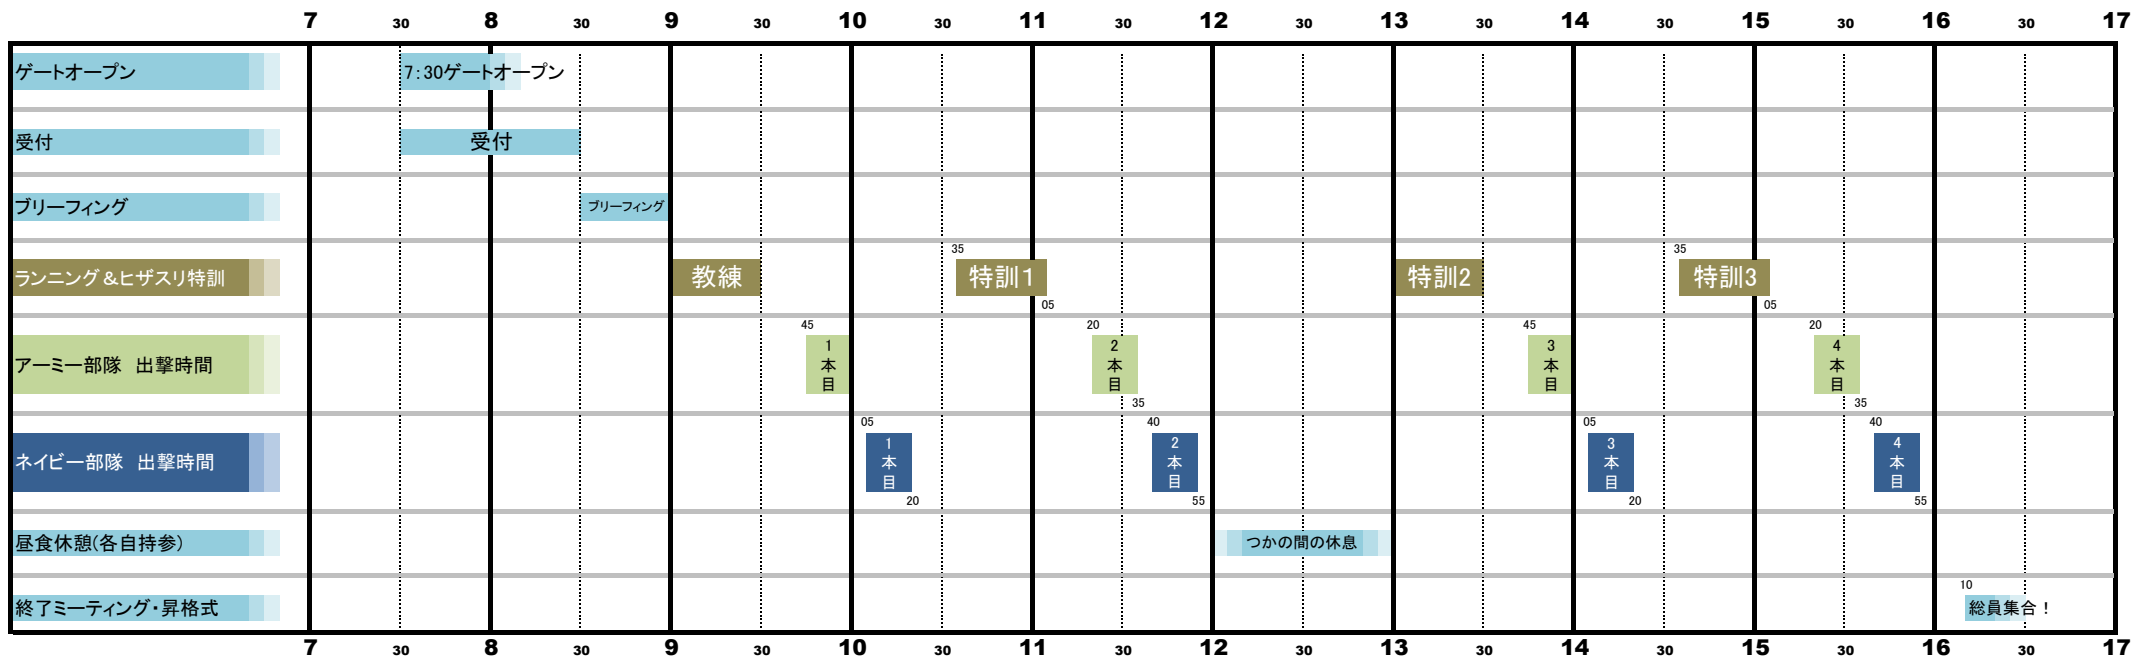

7.22 HIZA-SURI CAMP 訓練スケジュール

<部隊編成>	
HIZA-SURI CAMP アーミー部隊	
HIZA-SURI CAMP ネイビー部隊	

※タイムスケジュールをお守りいただき、走行開始5分前にはピットロードに待機をお願い致します。
 ※走行上の注意またはその他諸規則に反した場合、走行を中断することがありますのでご注意ください。
 ※最初の教練はランニングとともに行います。
 ※事前告知なしに当日作戦スケジュール及び部隊編成を変更する場合がございますので予め御了承下さい。