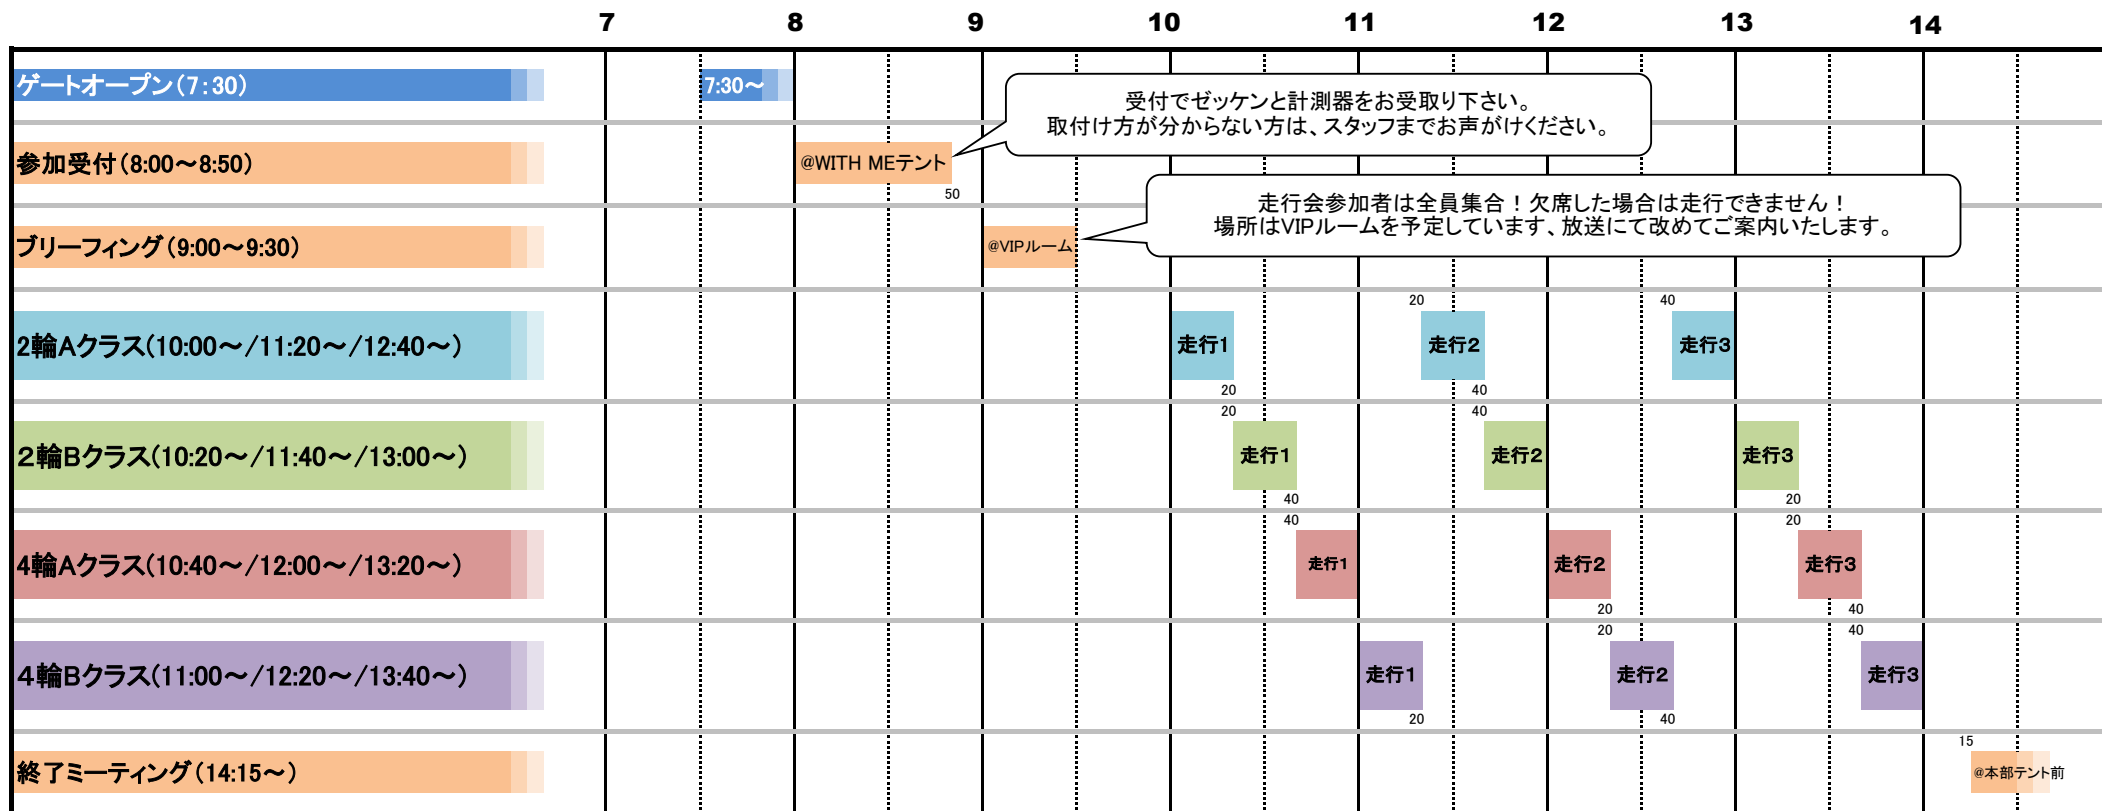

2018.12.22 WITH ME筑波2000走行会タイムスケジュール(暫定)

- ※タイムスケジュールをお守りいただき、走行開始5分前には待機エリアに待機をお願い致します。
- ※走行上の注意またはその他諸規則に反した場合、走行を中断することがありますのでご注意願います。
- ※各クラス1本目は先導付・追い越し禁止の慣熟走行を行います。
- ※先導走行を希望される方は、ブリーフィング終了後希望者をつのります。
- ※タイムスケジュールは当日までに変更する場合がございます。予め御了承下さい。