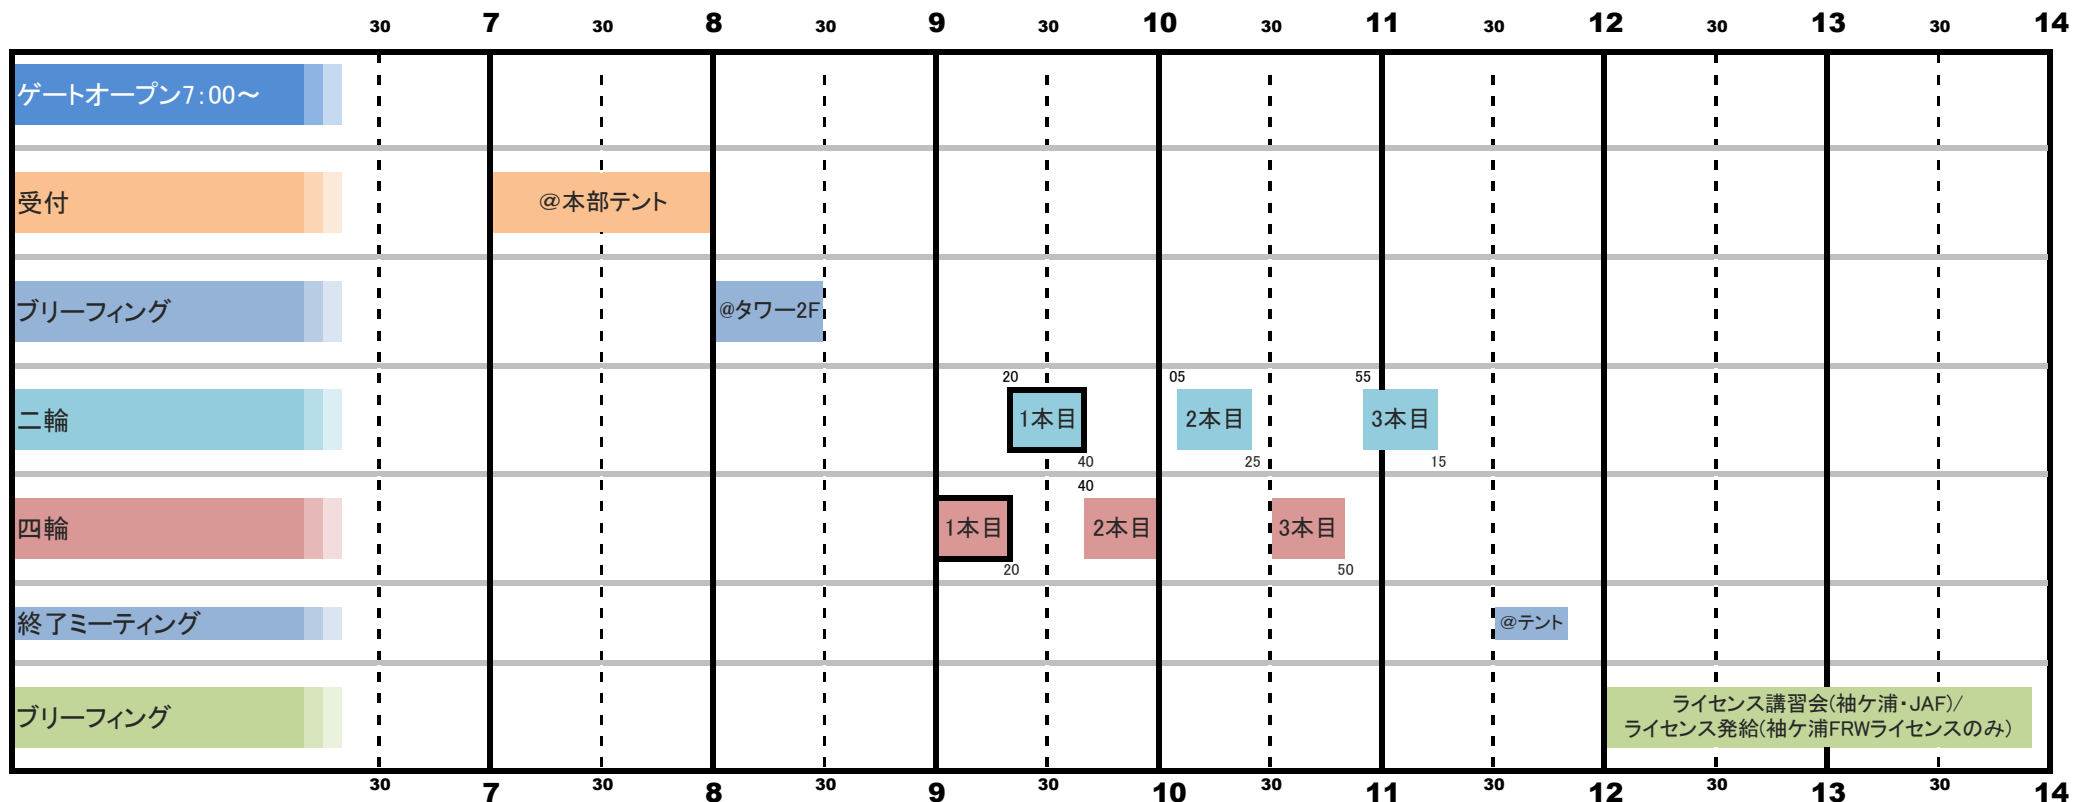

2019.1.27 WITH ME袖ヶ浦FRW走行会

- ※タイムスケジュールをお守りいただき、走行開始5分前には待機エリアに待機をお願い致します。
- ※走行上の注意またはその他諸規則に反した場合、走行を中断することがありますのでご注意願います。
- ※各クラス1本目は慣熟走行を行います。
- ※事故や転倒などにより走行が中断となった場合、走行時間が予定より短くなる場合があります。予めご了承下さい。
- ※暫定につき、当日タイムスケジュールが変更になる場合があります。予めご了承下さい。