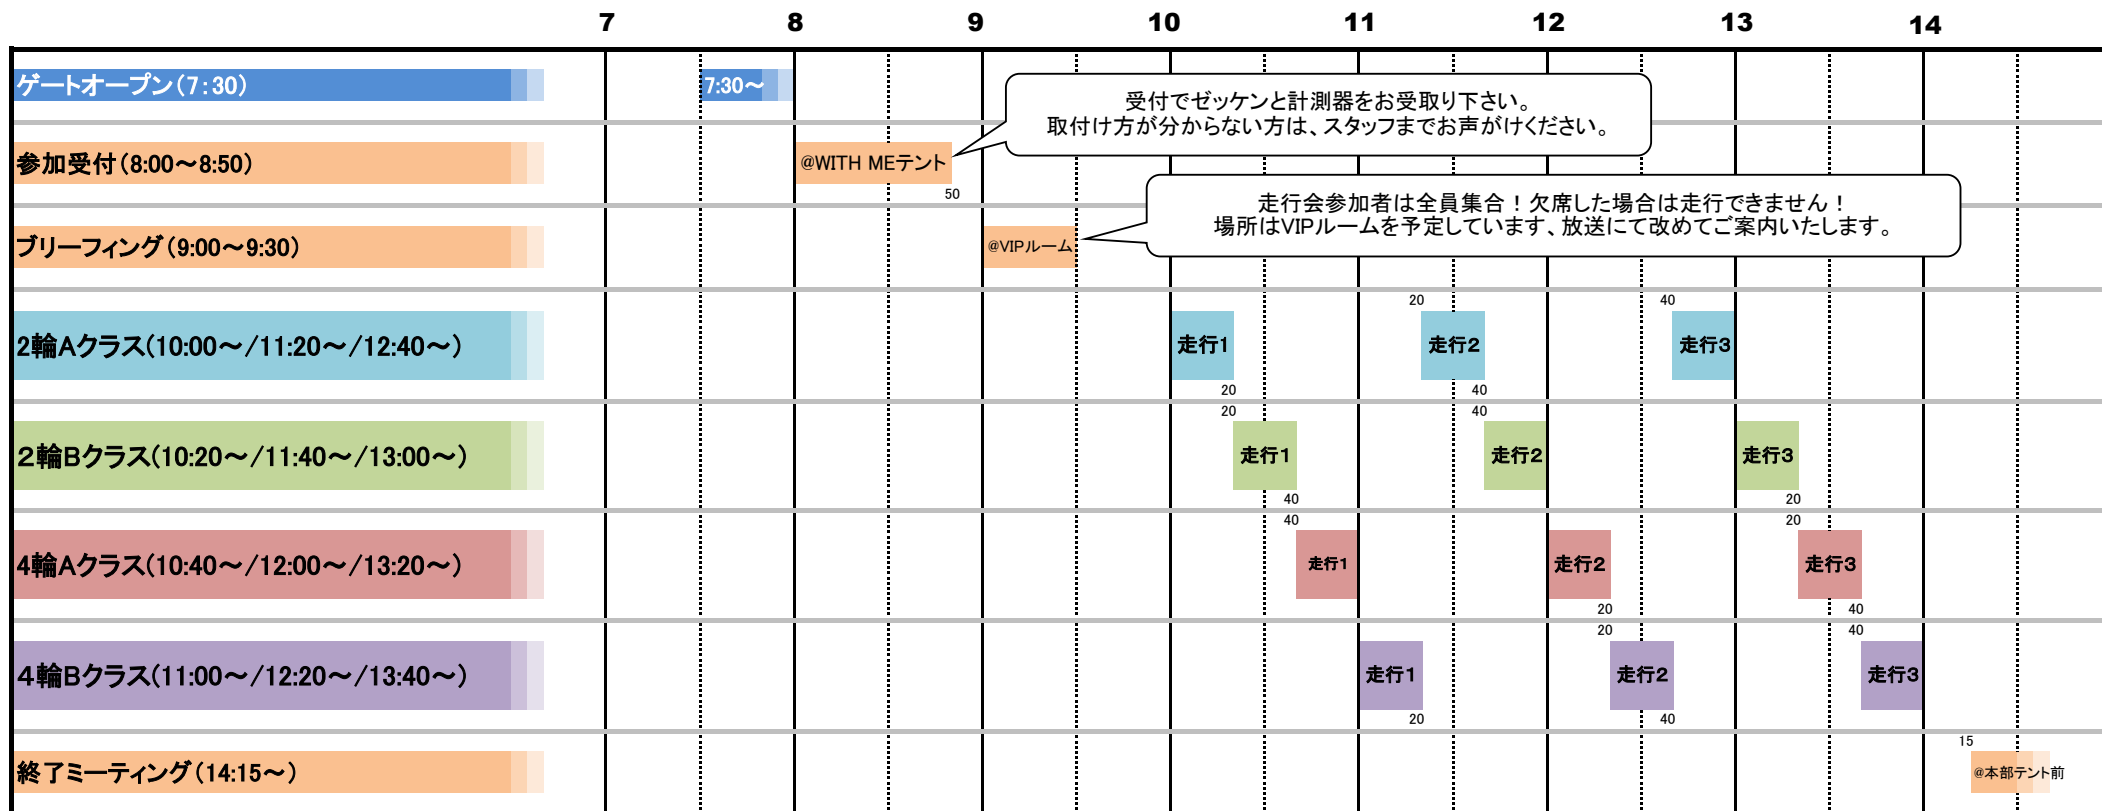

# 2019.3.24 WITH ME筑波2000走行会タイムスケジュール(暫定)

- ※タイムスケジュールをお守りいただき、走行開始5分前には待機エリアに待機をお願い致します。
- ※走行上の注意またはその他諸規則に反した場合、走行を中断することがありますのでご注意願います。
- ※各クラス1本目は先導付・追い越し禁止の慣熟走行を行います。
- ※先導走行を希望される方は、ブリーフィング終了後希望者をつのります。
- ※タイムスケジュールは当日までに変更する場合がございます。予め御了承下さい。