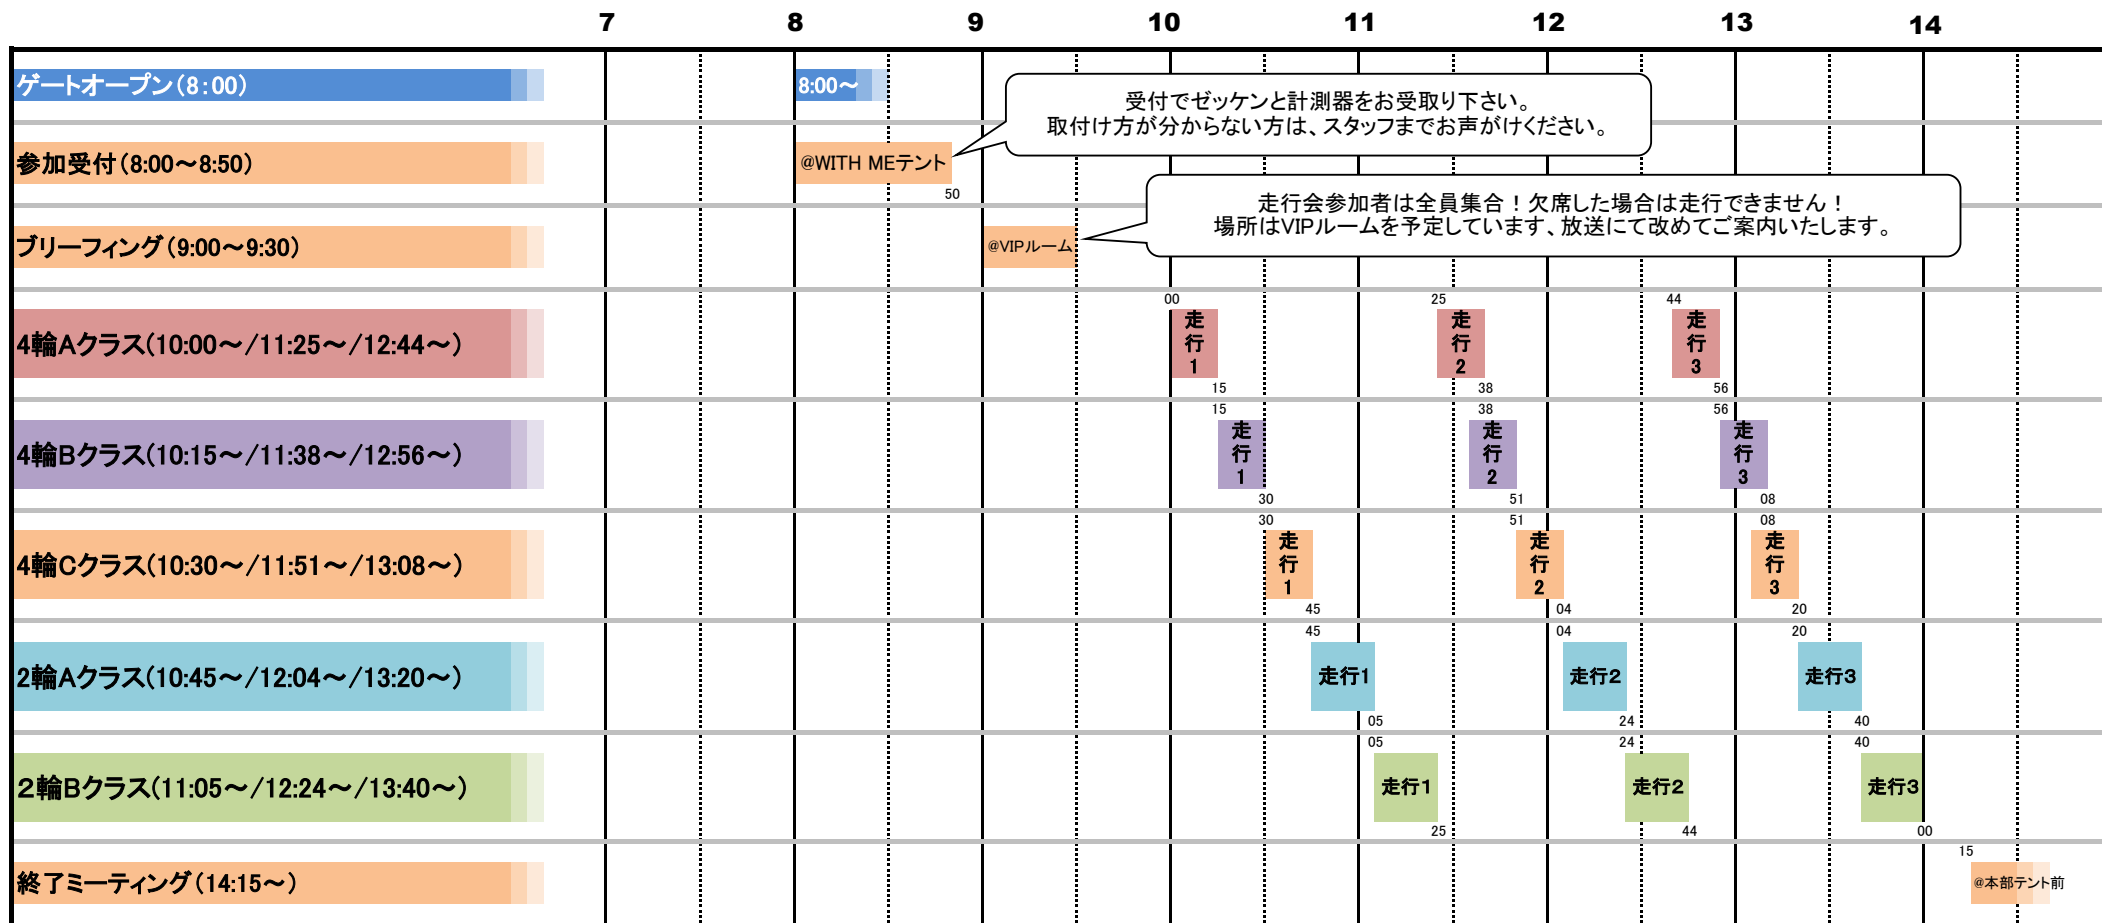

2019.9.23 WITH ME筑波2000走行会タイムスケジュール

※タイムスケジュールをお守りいただき、走行開始5分前には待機エリアに待機をお願い致します。
 ※走行上の注意またはその他諸規則に反した場合、走行を中断することがありますのでご注意願います。
 ※各クラス1本目は先導付・追い越し禁止の慣熟走行を行います。
 ※先導走行を希望される方は、ブリーフィング終了後希望者をつのります。
 ※タイムスケジュールは当日までに変更する場合がございます。予め御了承下さい。