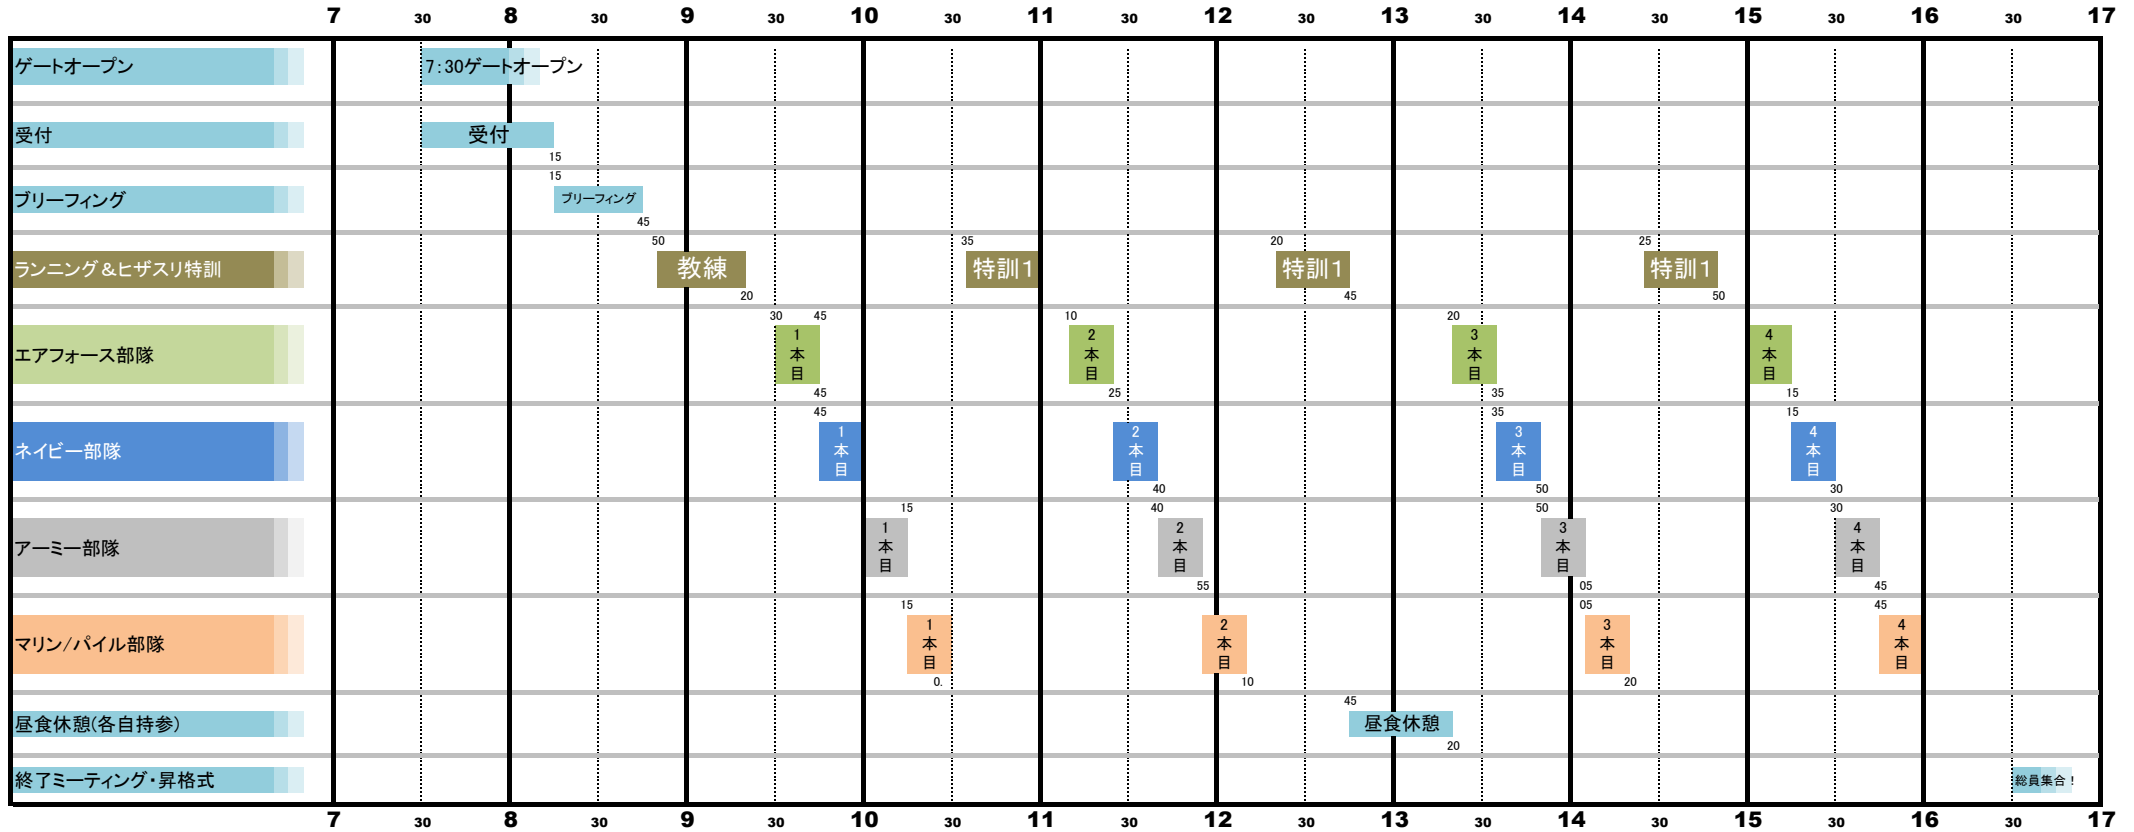

# 7/21 HIZA-SURI CAMP 訓練スケジュール

<部隊編成>	
HIZA-SURI CAMP エアフォース部隊	
HIZA-SURI CAMP ネイビー部隊	
HIZA-SURI CAMP アーミー部隊	
HIZA-SURI CAMP マリン/パイル部隊	

※タイムスケジュールをお守りいただき、走行開始5分前にはピットロードに待機をお願い致します。  
 ※走行上の注意またはその他諸規則に反した場合、走行を中断することがありますのでご注意願います。  
 ※最初の教練はランニングとともに行います。  
 ※事前告知なしに当日作戦スケジュール及び部隊編成を変更する場合がございますので予め御了承下さい。