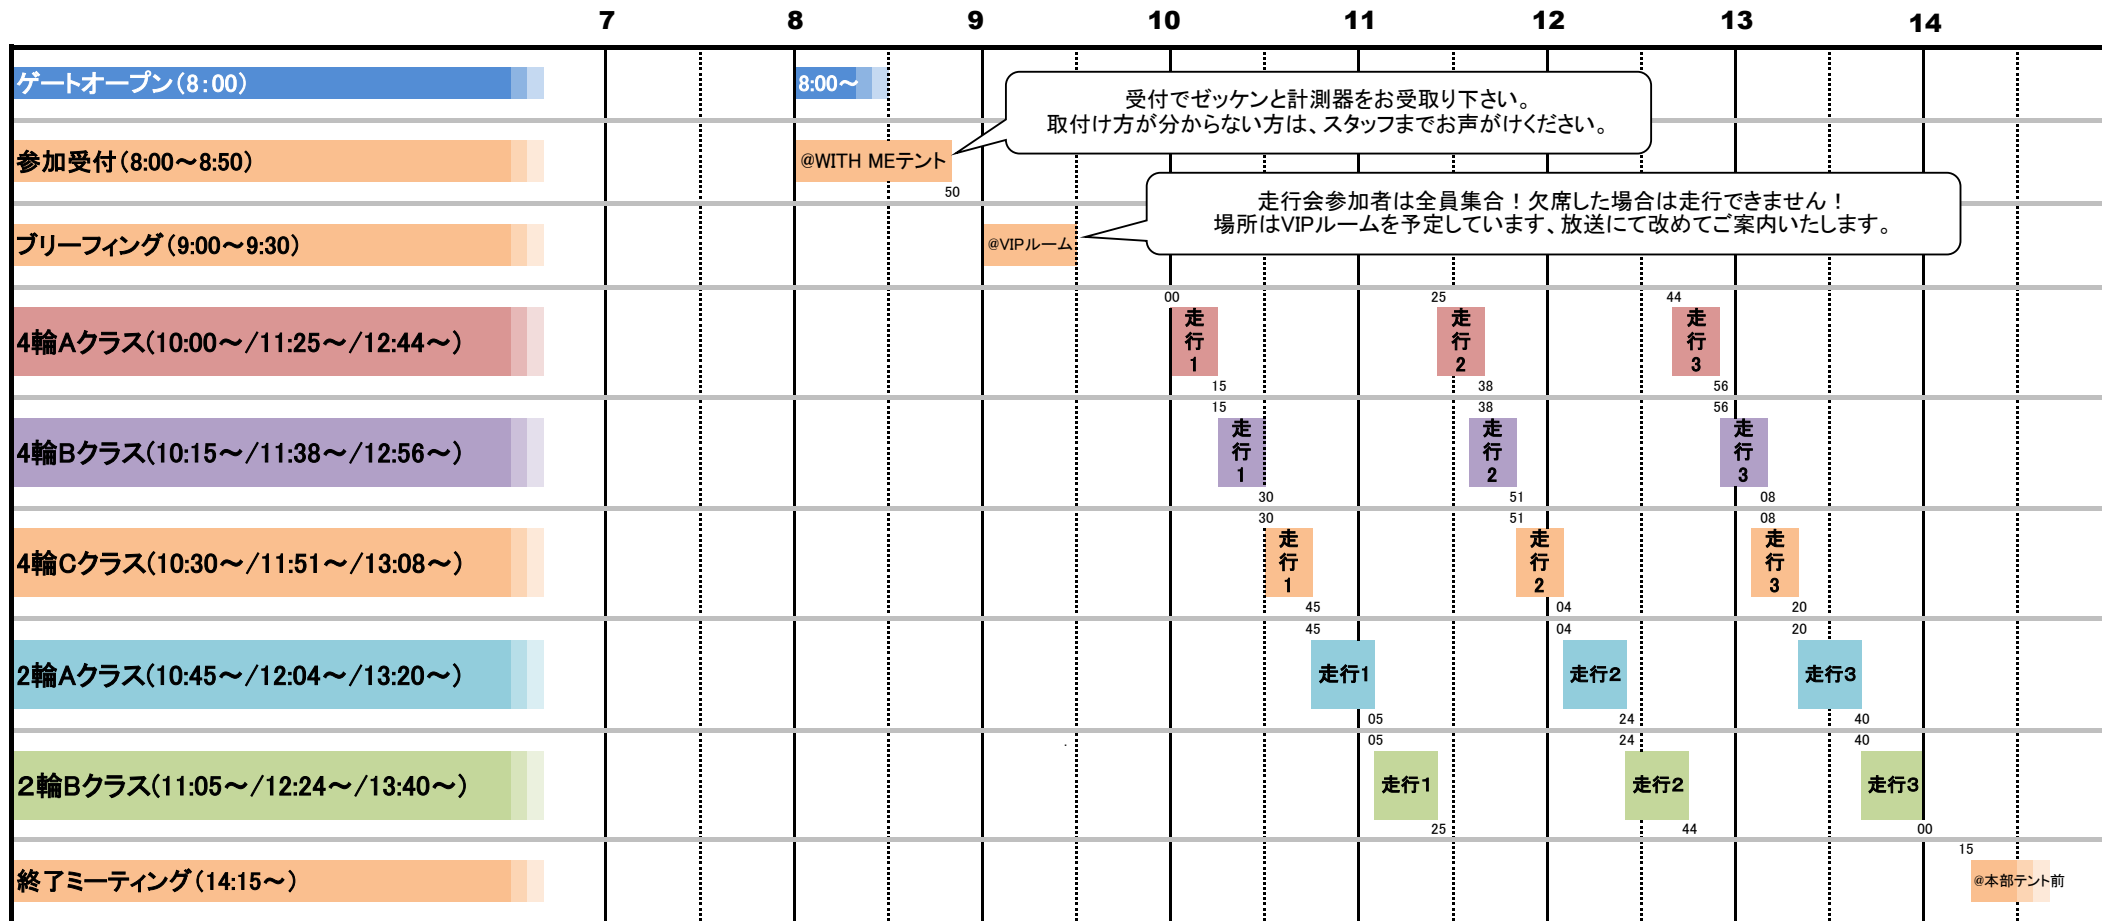

2019.12.21 WITH ME筑波2000走行会タイムスケジュール

- ※タイムスケジュールをお守りいただき、走行開始5分前には待機エリアに待機をお願い致します。
- ※走行上の注意またはその他諸規則に反した場合、走行を中断することがありますのでご注意願います。
- ※各クラス1本目は先導付・追い越し禁止の慣熟走行を行います。
- ※先導走行を希望される方は、ブリーフィング終了後希望者をつのります。
- ※タイムスケジュールは当日までに変更する場合がございます。予め御了承下さい。