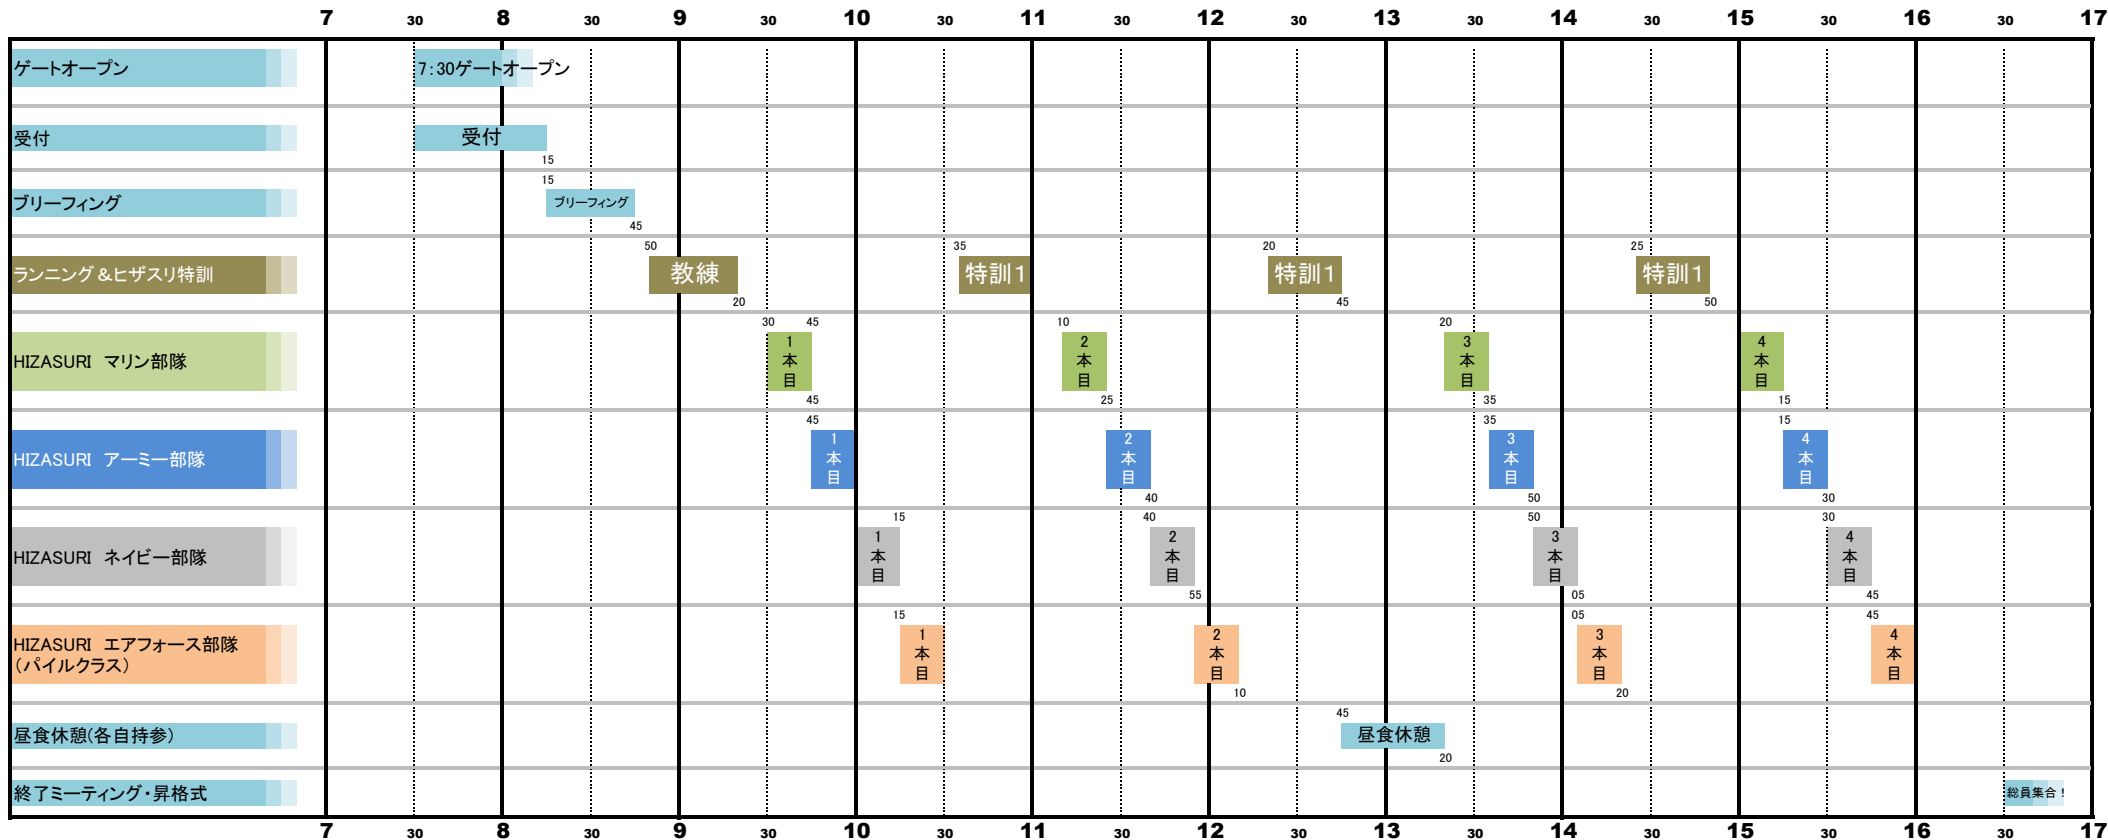

3/17 HIZA-SURI CAMP 訓練スケジュール

<部隊編成>	
HIZA-SURI CAMP マリン部隊	■
HIZA-SURI CAMP アーミー部隊	■
HIZA-SURI CAMP ネイビー部隊	■
HIZA-SURI CAMP エアフォース部隊 (パイルクラス)	■

※タイムスケジュールをお守りいただき、走行開始5分前にはピットロードに待機をお願い致します。
 ※走行上の注意またはその他諸規則に反した場合、走行を中断することがありますのでご注意願います。
 ※最初の教練はランニングとともに行います。
 ※事前告知なしに当日作戦スケジュール及び部隊編成を変更する場合がございますので予め御了承下さい。