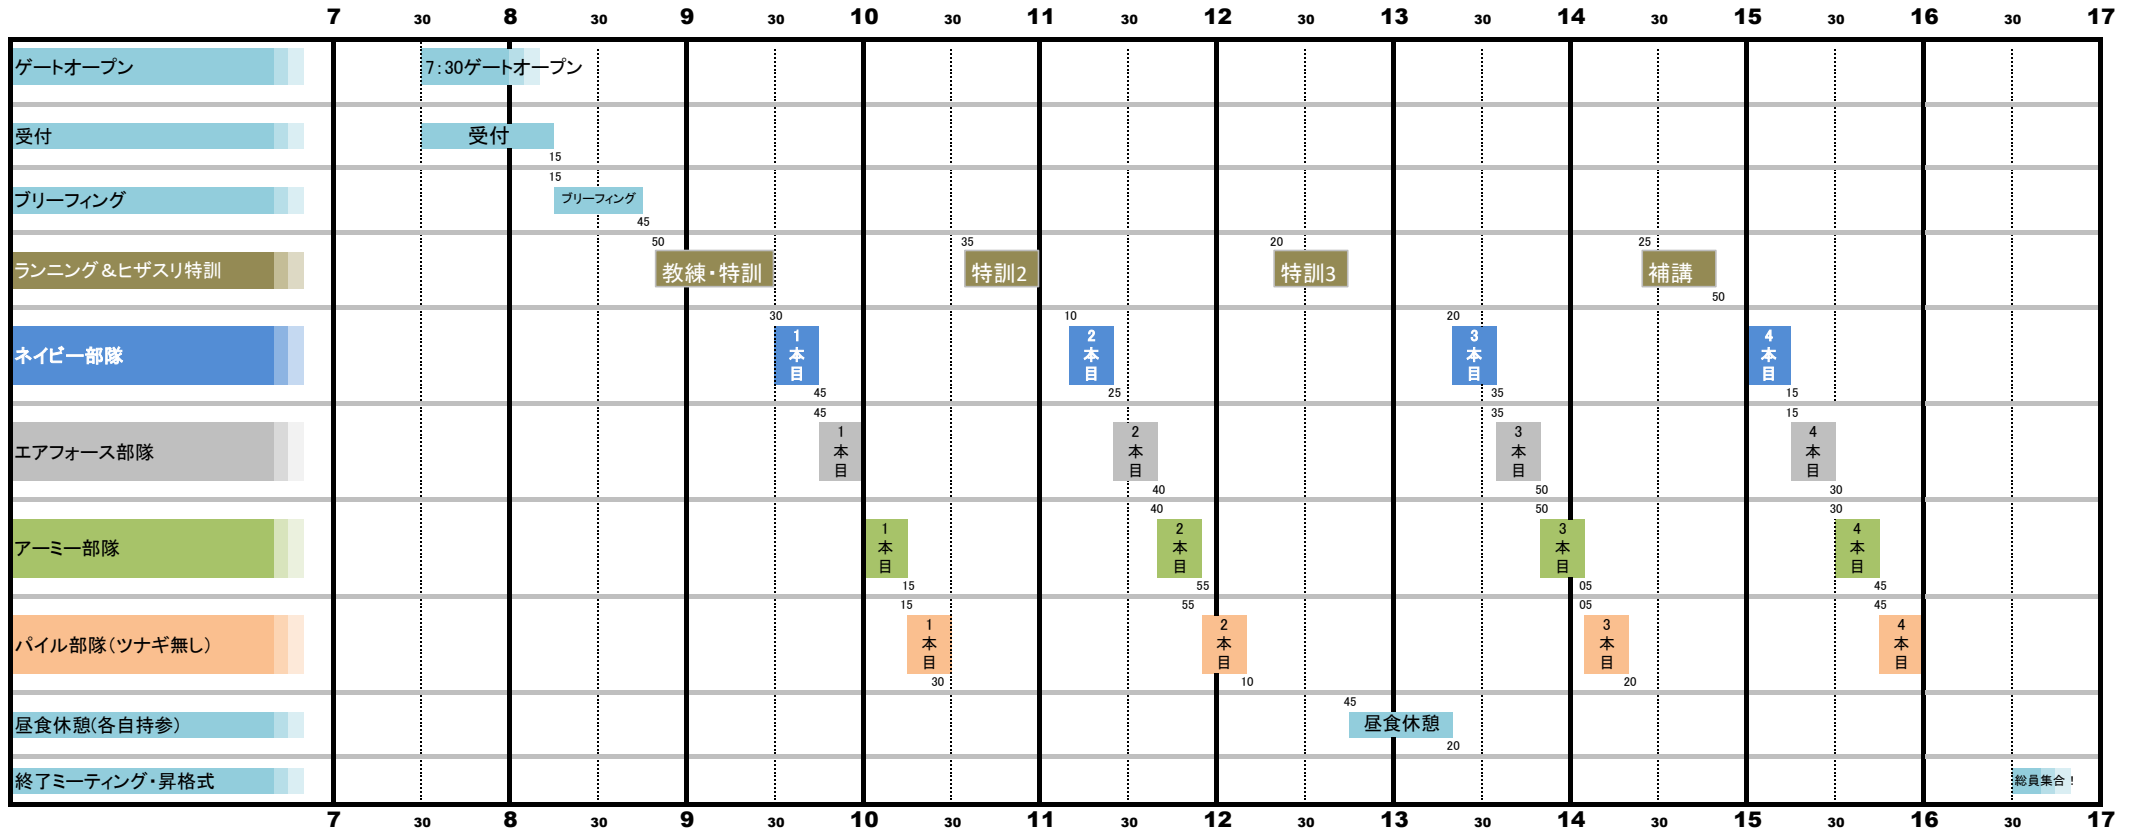

# 3/14 HIZA-SURI CAMP 訓練スケジュール

<部隊編成>	
HIZA-SURI CAMP ネイビー部隊	
HIZA-SURI CAMP エアフォース部隊	
HIZA-SURI CAMP アーミー部隊	
HIZA-SURI CAMP パイル部隊	

※タイムスケジュールをお守りいただき、走行開始5分前にはピットロードに待機をお願い致します。  
 ※最初の教練はランニングとともに行います。  
 ※走行上の注意またはその他諸規則に反した場合、走行を中断することがありますのでご注意願います。  
 ※事前告知なしに当日作戦スケジュール及び部隊編成を変更する場合がございますので予め御了承下さい。  
 ※走行中以外はなるべくマスクの着用をお願いいたします