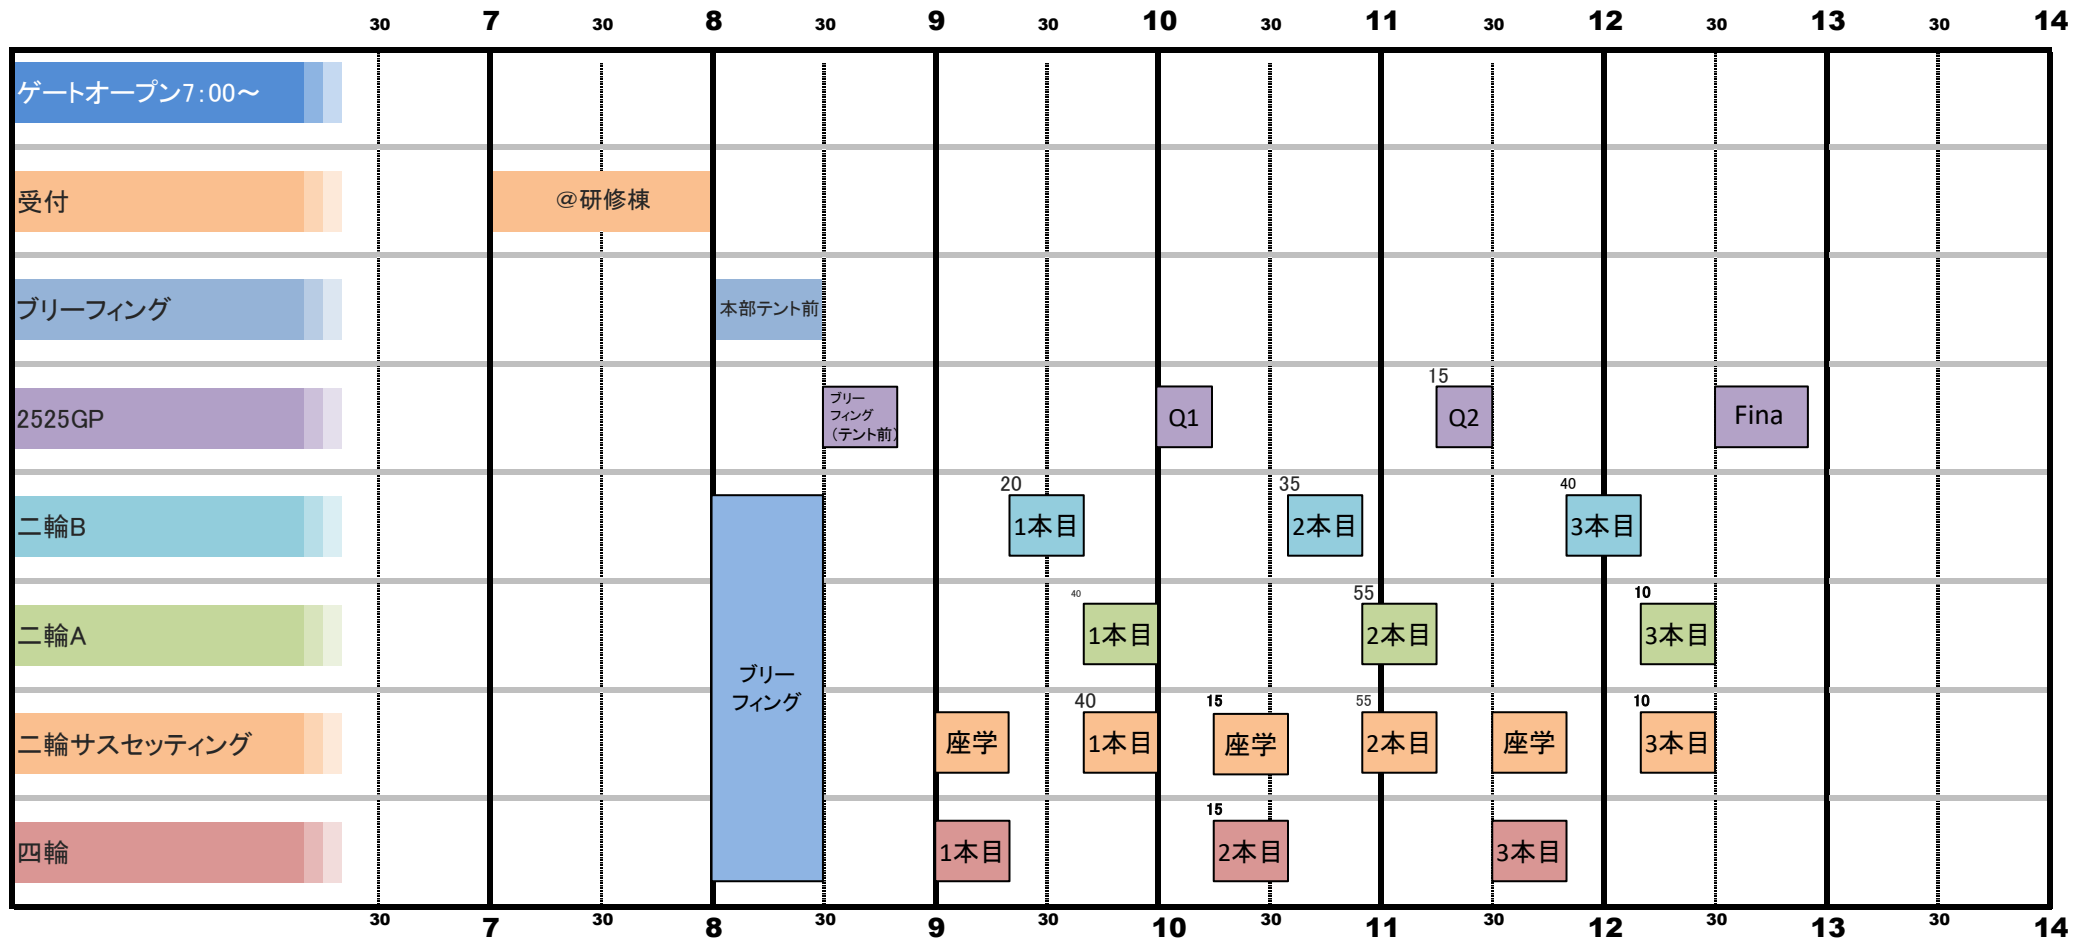

# 2021.6.27 WITH ME袖ヶ浦FRW走行会 & 2525GP

- ※タイムスケジュールをお守りいただき、走行開始5分前には待機エリアに待機をお願い致します。
- ※走行上の注意またはその他諸規則に反した場合、走行を中断することがありますのでご注意願います。
- ※各クラス1本目は慣熟走行を行います。
- ※事故や転倒などにより走行が中断となった場合、走行時間が予定より短くなる場合があります。予めご了承下さい。
- ※暫定につき、当日タイムスケジュールが変更になる場合があります。予めご了承下さい。