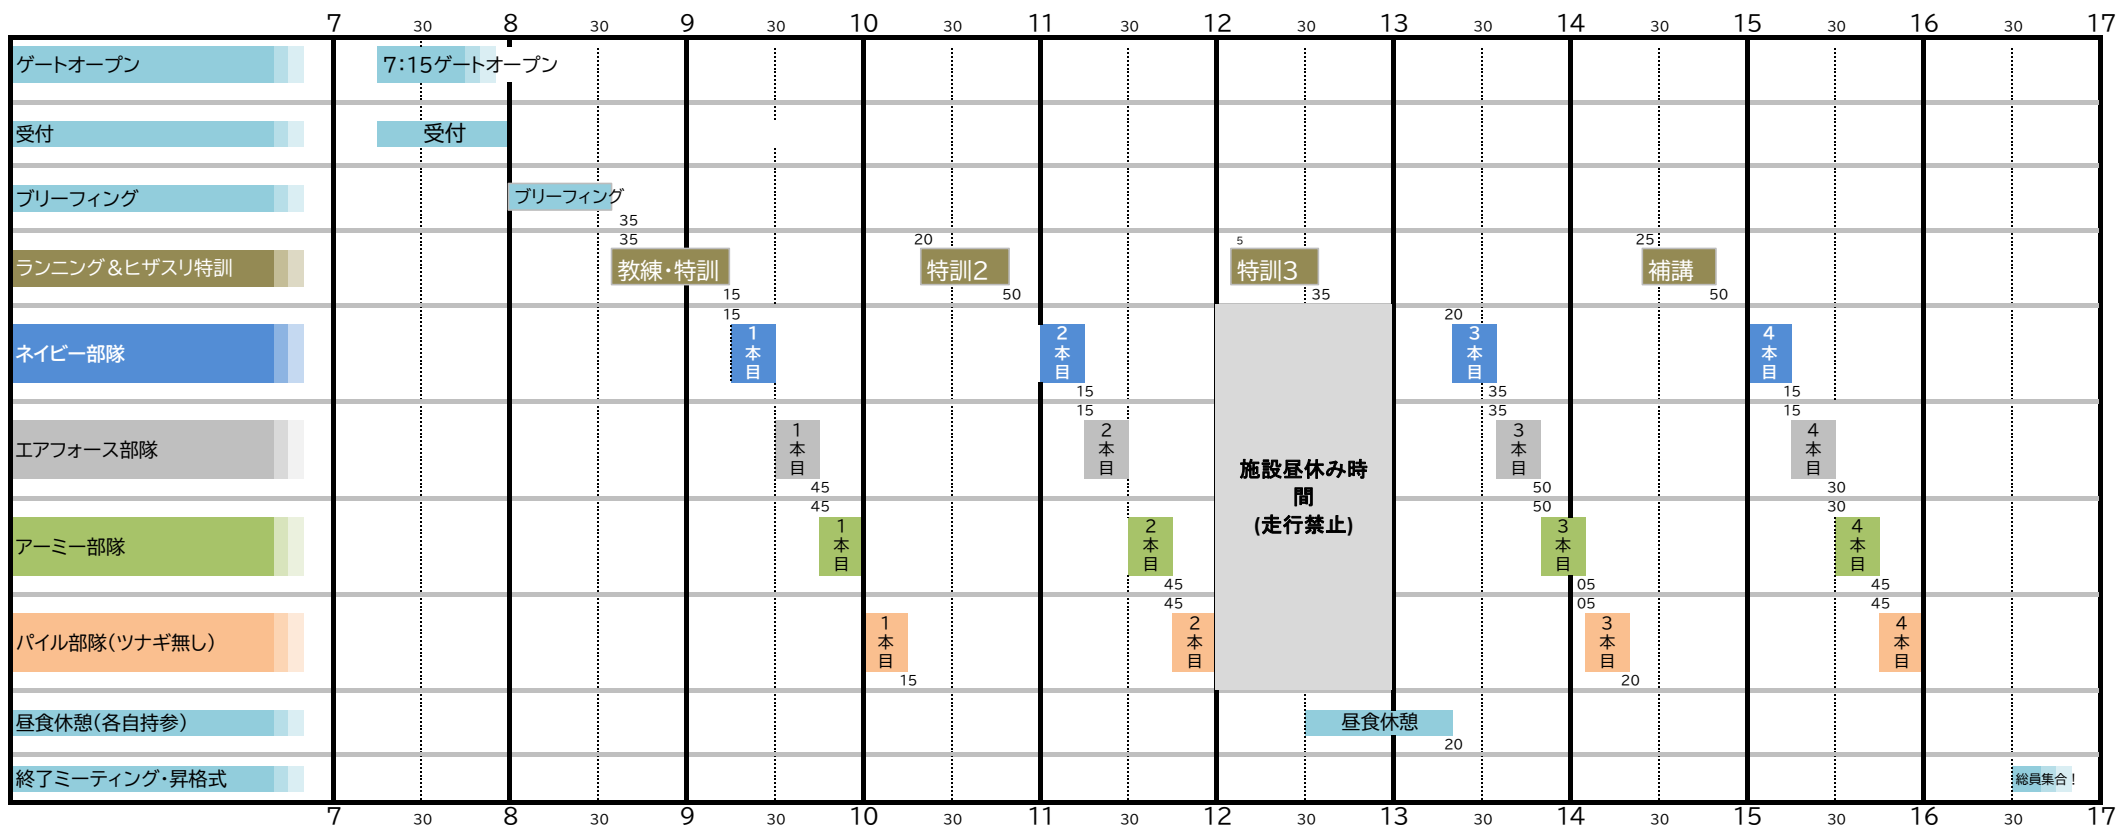

# 11/21 名阪HIZA-SURI CAMP 訓練スケジュール(暫定)

<部隊編成>	
HIZA-SURI CAMP ネイビー部隊	<span style="color:blue">■</span>
HIZA-SURI CAMP エアフォース部隊	<span style="color:gray">■</span>
HIZA-SURI CAMP アーミー部隊	<span style="color:green">■</span>
HIZA-SURI CAMP パイル部隊	<span style="color:orange">■</span>

- ※タイムスケジュールをお守りいただき、走行開始5分前にはピットロードに待機をお願い致します。
- ※最初の教練はランニングとともに行います。
- ※走行上の注意またはその他諸規則に反した場合、走行を中断することがありますのでご注意願います。
- ※事前告知なしに当日作戦スケジュール及び部隊編成を変更する場合がございますので予め御了承下さい。
- ※走行中以外はなるべくマスクの着用をお願いいたします