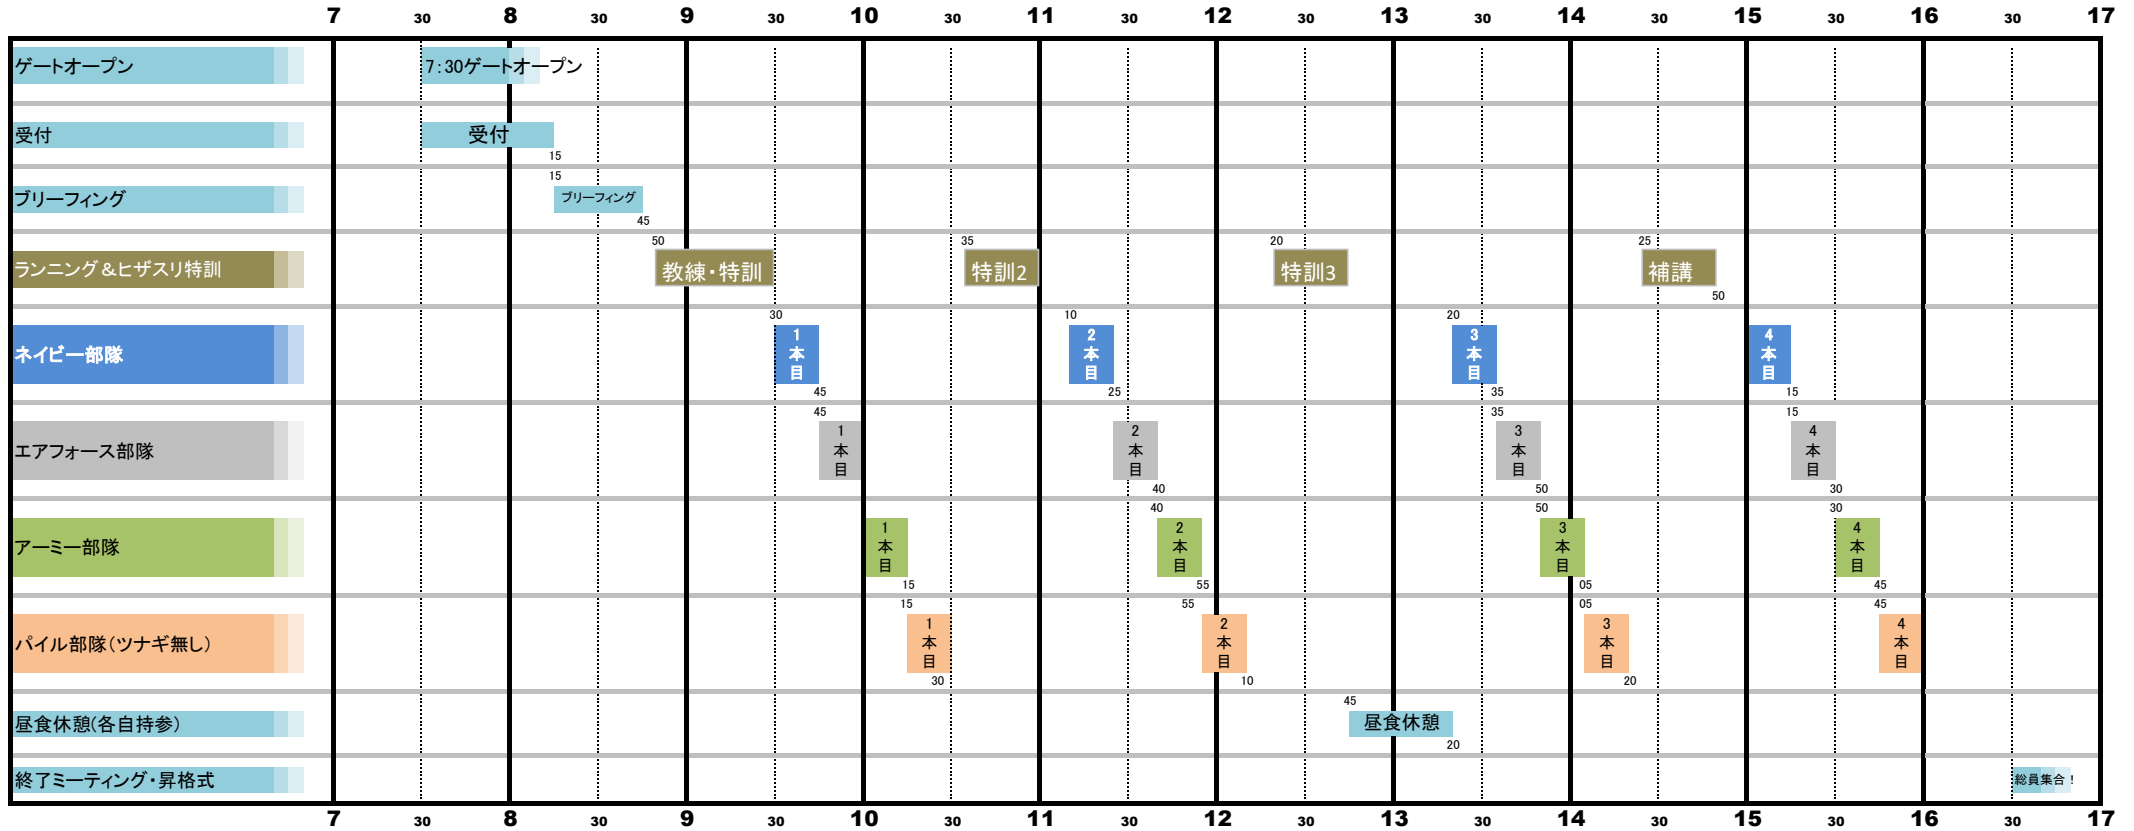

12/5 HIZA-SURI CAMP 訓練スケジュール

<部隊編成>	
HIZA-SURI CAMP ネイビー部隊	
HIZA-SURI CAMP エアフォース部隊	
HIZA-SURI CAMP アーミー部隊	
HIZA-SURI CAMP パイル部隊	

※タイムスケジュールをお守りいただき、走行開始5分前にはピットロードに待機をお願い致します。
 ※最初の教練はランニングとともに行います。
 ※走行上の注意またはその他諸規則に反した場合、走行を中断することがありますのでご注意願います。
 ※事前告知なしに当日作戦スケジュール及び部隊編成を変更する場合がございますので予め御了承下さい。
 ※走行中以外はなるべくマスクの着用をお願いいたします