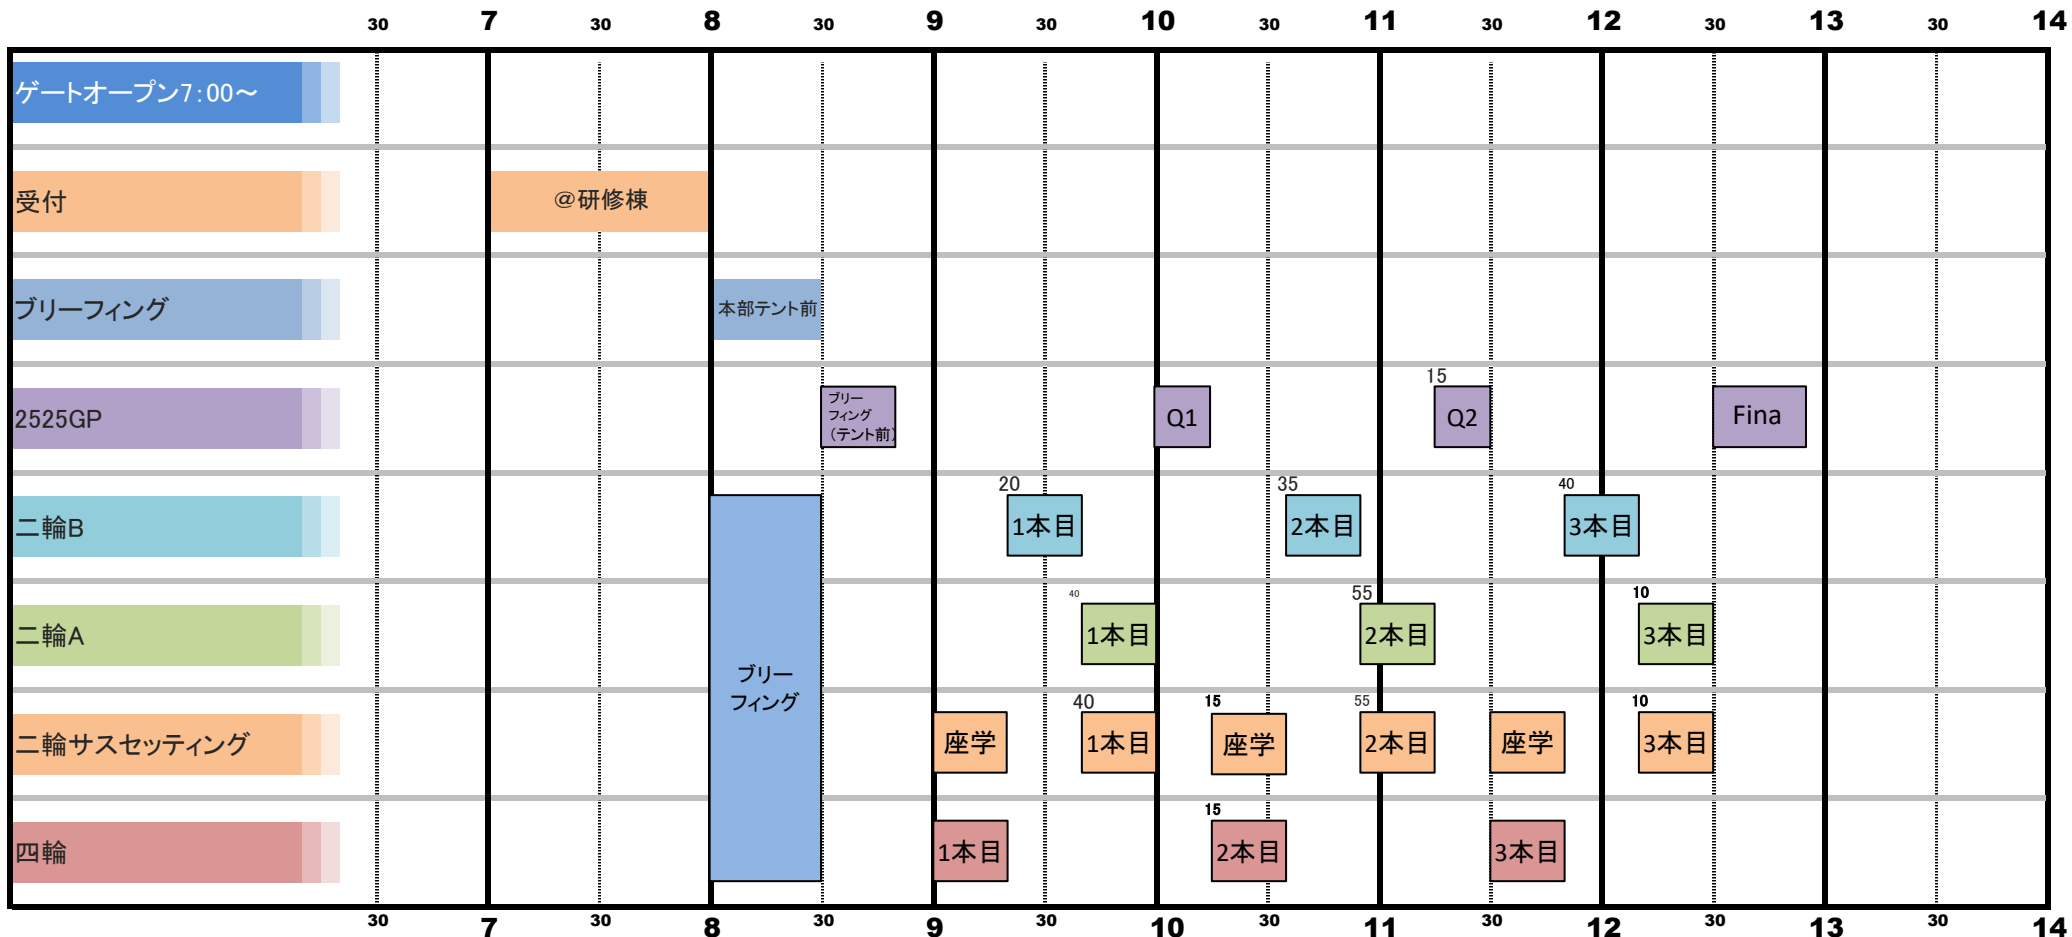

# 2022.3.5 WITH ME袖ヶ浦FRW走行会 & 2525GP

- ※タイムスケジュールをお守りいただき、走行開始5分前には待機エリアに待機をお願い致します。
- ※走行上の注意またはその他諸規則に反した場合、走行を中断することがありますのでご注意願います。
- ※各クラス1本目は慣熟走行を行います。
- ※事故や転倒などにより走行が中断となった場合、走行時間が予定より短くなる場合があります。予めご了承下さい。
- ※暫定につき、当日タイムスケジュールが変更になる場合があります。予めご了承下さい。