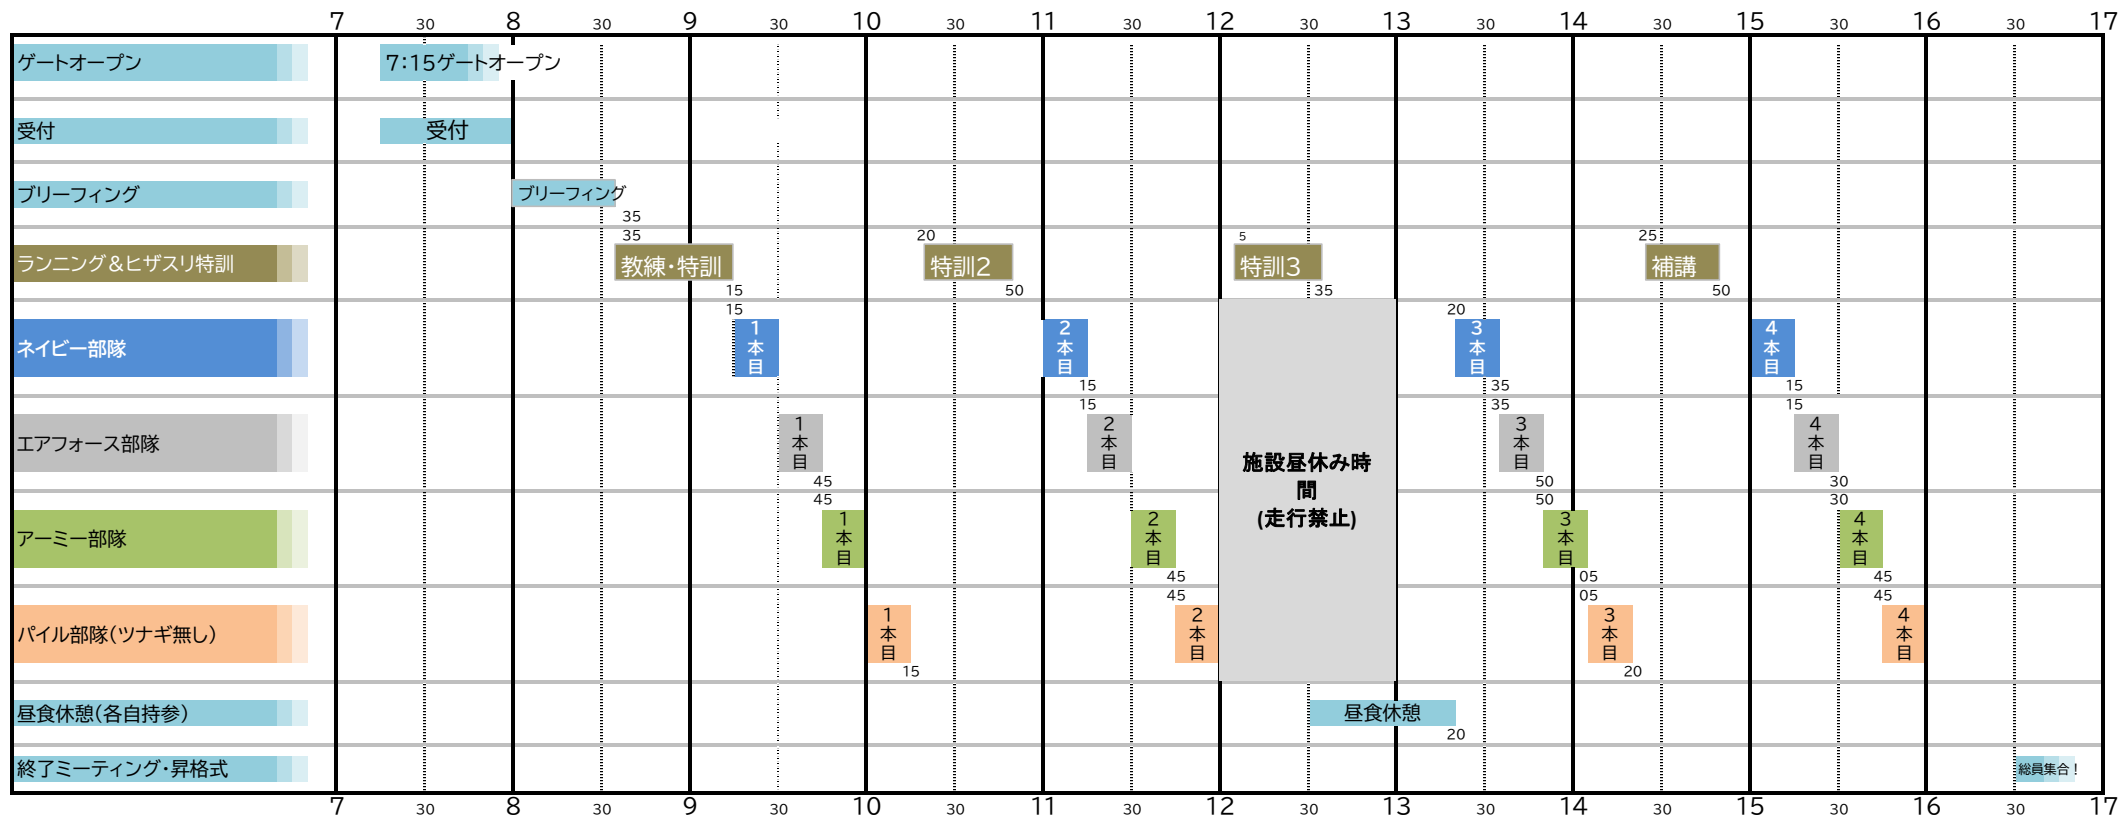

# 12/9 名阪HIZA-SURI CAMP 訓練スケジュール

<部隊編成>	
HIZA-SURI CAMP ネイビー部隊	Blue
HIZA-SURI CAMP エアフォース部隊	Grey
HIZA-SURI CAMP アーミー部隊	Green
HIZA-SURI CAMP パイル部隊	Orange

※タイムスケジュールをお守りいただき、走行開始5分前にはピットロードに待機をお願い致します。  
 ※最初の教練はランニングとともに行います。  
 ※走行上の注意またはその他諸規則に反した場合、走行を中断することがありますのでご注意願います。  
 ※事前告知なしに当日作戦スケジュール及び部隊編成を変更する場合がございますので予め御了承下さい。  
 ※走行中以外はなるべくマスクの着用をお願いいたします