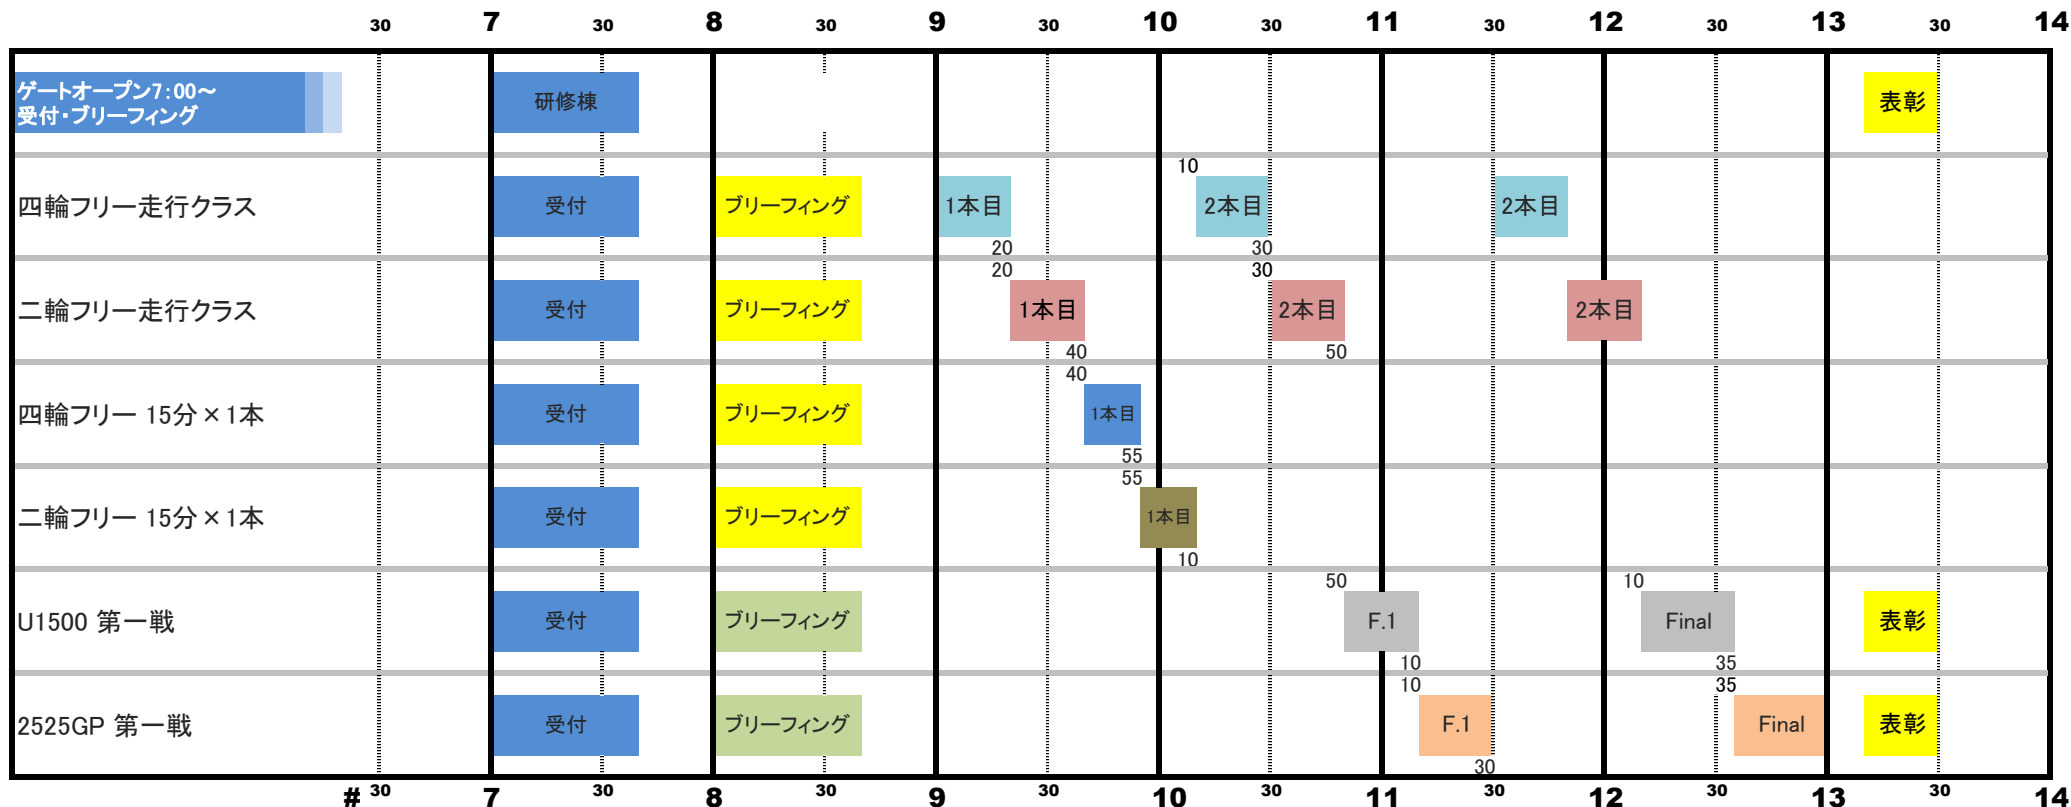

2024.1.21 WITH ME袖ヶ浦FRW走行会 & 2525GP & U1500

- ※タイムスケジュールをお守りいただき、走行開始5分前には待機エリアに待機をお願い致します。
- ※走行上の注意またはその他諸規則に反した場合、走行を中断することがありますのでご注意願います。
- ※各クラス1本目は慣熟走行を行います。
- ※事故や転倒などにより走行が中断となった場合、走行時間が予定より短くなる場合があります。予めご了承下さい。
- ※暫定につき、当日タイムスケジュールが変更になる場合があります。予めご了承下さい。