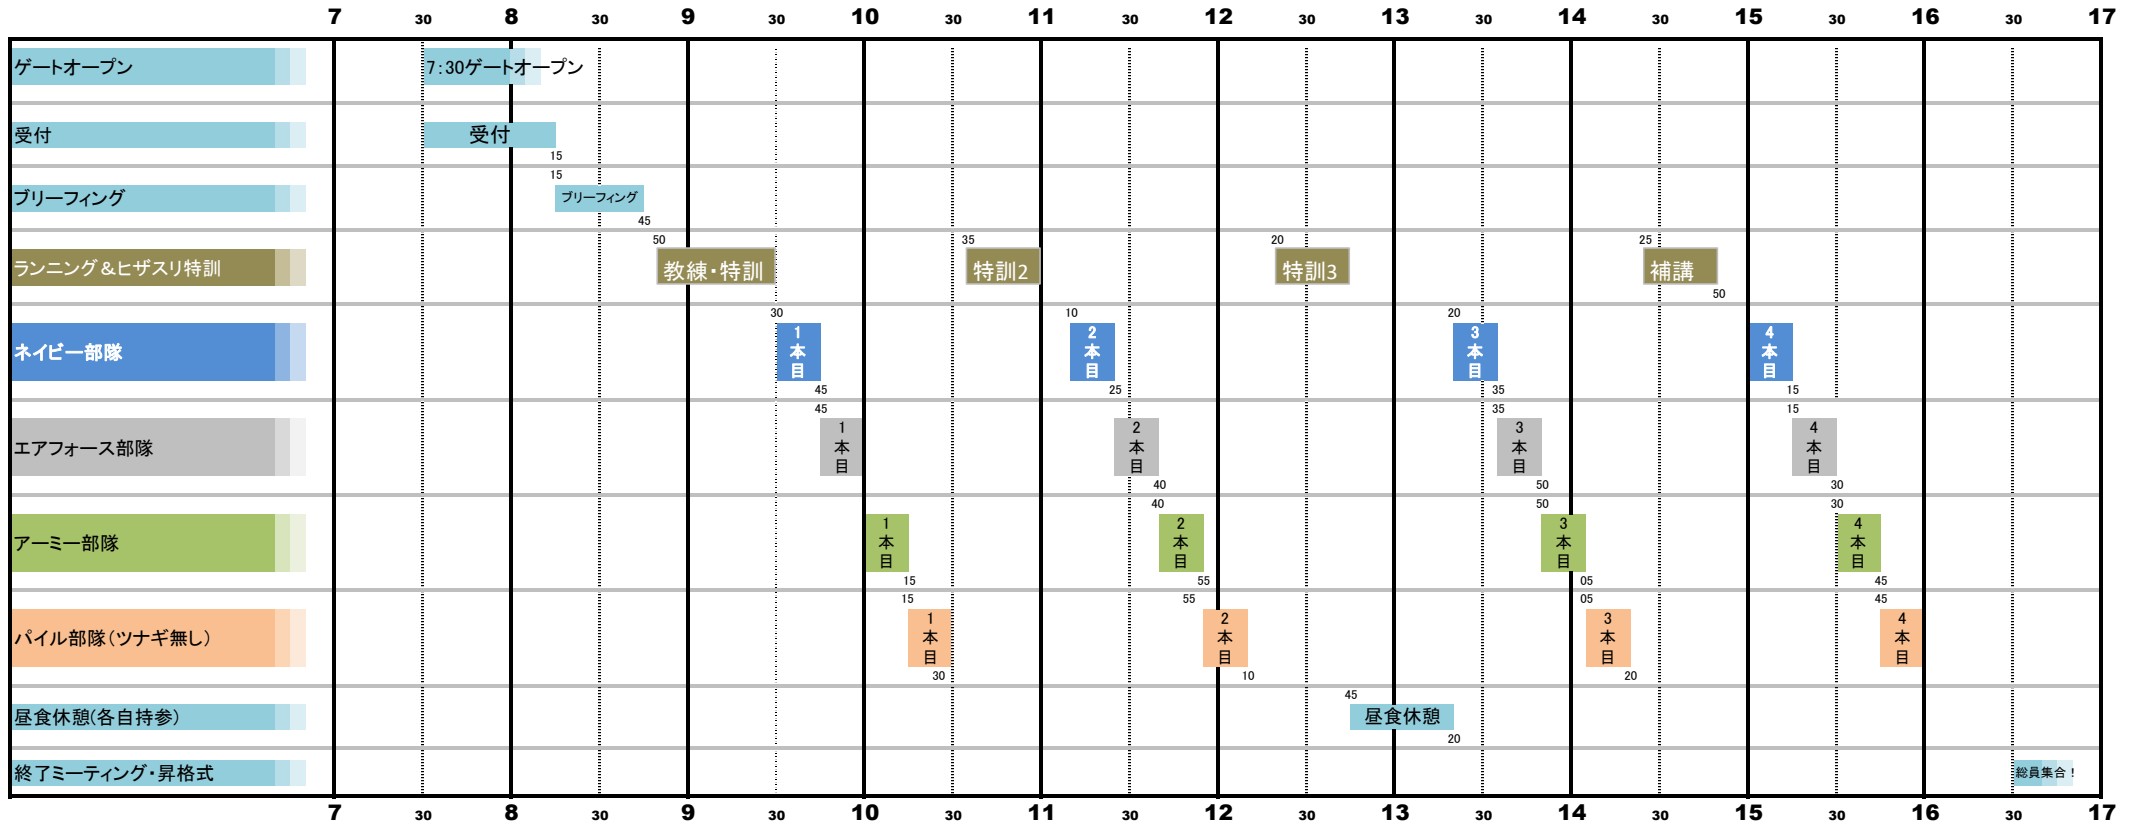

# 8/18 HIZA-SURI CAMP 訓練スケジュール

<部隊編成>	
HIZA-SURI CAMP ネイビー部隊	
HIZA-SURI CAMP エアフォース部隊	
HIZA-SURI CAMP アーミー部隊	
HIZA-SURI CAMP パイル部隊	

※タイムスケジュールをお守りいただき、走行開始5分前にはピットロードに待機をお願い致します。  
 ※最初の教練はランニングとともに行います。  
 ※走行上の注意またはその他諸規則に反した場合、走行を中断することがありますのでご注意願います。  
 ※事前告知なしに当日作戦スケジュール及び部隊編成を変更する場合がございますので予め御了承下さい。  
 ※走行中以外はなるべくマスクの着用をお願いいたします